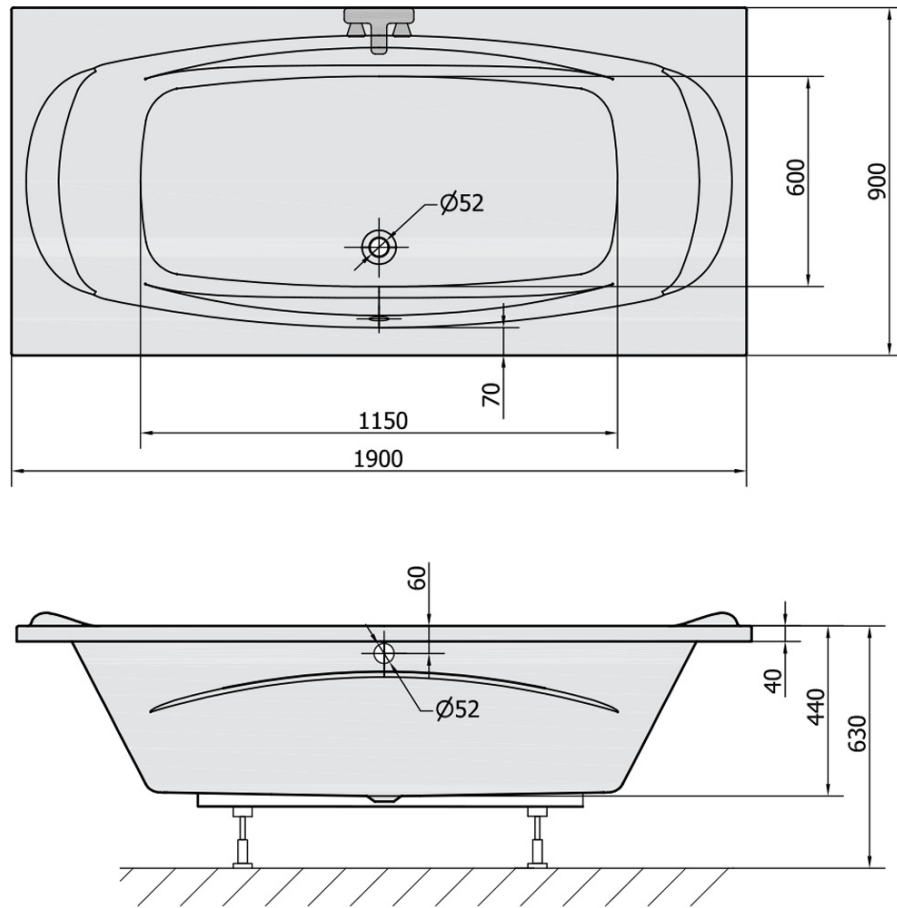

Bestellcode: 14111

Grundinformation

Marke: Polysan

Größe

Länge: 1900 mm

Breite: 900 mm

Höhe: 440 mm

Umfang: 240 l

Eigenschaften

Farbe: Weiß

**Verschiedene
Farboptionen:** Laut Muster

Material: Acrylic

Form: Rechteckig

Installation: Integrierte zum ummauern

Ablauf-Durchmesser: 52 mm

Eigenschaften: Umkehrbar, Kantenhöhe 40 mm (Standard)

Gewicht / Stück: 27.72 kg

Verpackung: 1 Stück

Garantie: 10 Jahre

Dazu empfehlen wir:

1 Stück Montagestreifen selbstklebend für Badewannen, 3m (Bestellcode: 93400)

1 Stück Stützfüße für Acryl Badewanne Polysan, 74,5cm, Paar (Bestellcode: PO80-80)

1 Stück Ablaufgarnitur mit Bowden, Länge 600mm, Stopfen 72mm, Chrom (Bestellcode: 71850)

Technisches Arbeitsblatt

VOLUME 240L