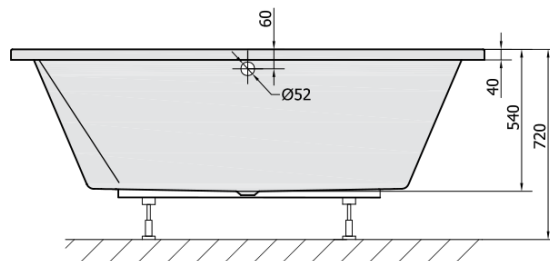

Technisches Arbeitsblatt

VOLUME 580L