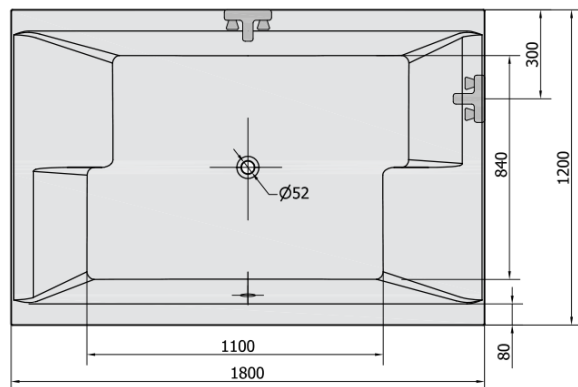

Technisches Arbeitsblatt

VOLUME 580L