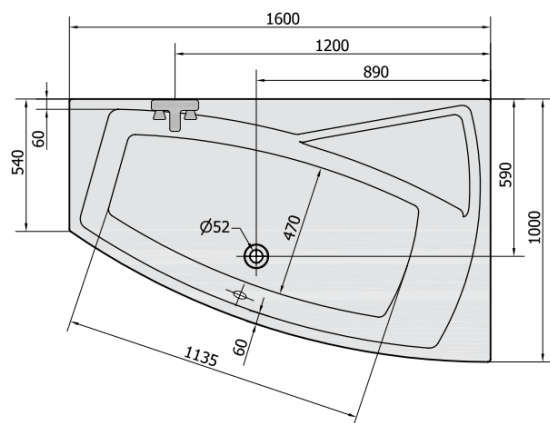

EVIA R asymmetrische Badewanne 160x100x47cm, rechts, weiß

Bestellcode: 12611

Grundinformation

Marke: Polysan

Größe

Länge: 1600 mm

Breite: 1000 mm

Höhe: 470 mm

Umfang: 230 l

Eigenschaften

Farbe: Weiß

**Verschiedene
Farboptionen:** Laut Muster

Material: Acrylic

Form: Asymmetrisch

Installation: Integrierte zum ummauern

Ablauf-Durchmesser: 52 mm

Eigenschaften: Kantenhöhe 40 mm (Standard)

Gewicht / Stück: 27.08 kg

Verpackung: 1 Stück

Garantie: 10 Jahre

Dazu empfehlen wir:

1 Stück Montagestreifen selbstklebend für Badewannen, 3m (Bestellcode: 93400)

VOLUME 230L