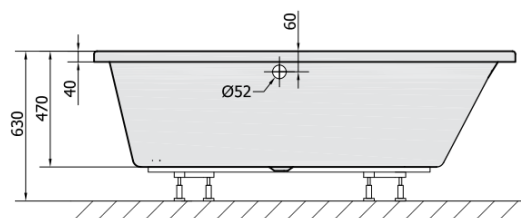

Technisches Arbeitsblatt

VOLUME 230L