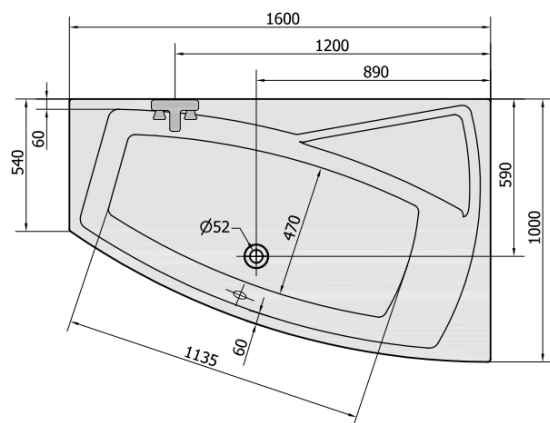

Technisches Arbeitsblatt

VOLUME 230L