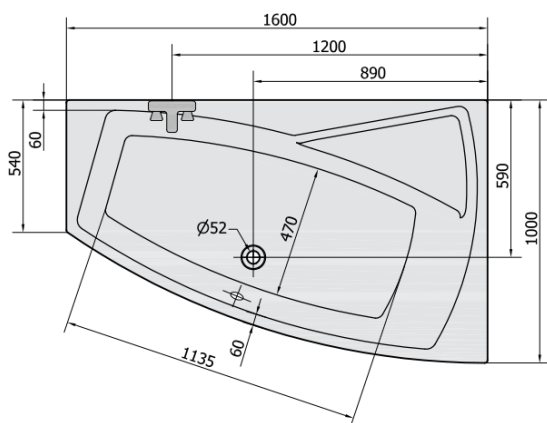

EVIA R asymmetrische Badewanne 160x100x47cm, rechts, weiß

Bestellcode: 12611

Größe

Länge: 1600 mm

Breite: 1000 mm

Höhe: 470 mm

Umfang: 230 l

Eigenschaften

Farbe: Weiß

Material: Acrylic

Garantie: 10 Jahre

Technisches Arbeitsblatt

VOLUME 230L