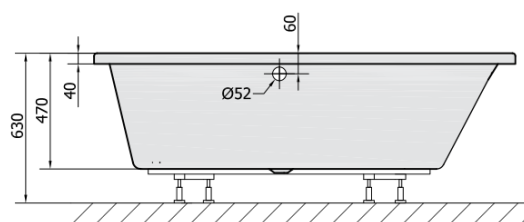

EVIA R asymmetrische Badewanne 160x100x47cm, rechts, weiß

Bestellcode: 12611

Größe

Länge: 1600 mm

Breite: 1000 mm

Höhe: 470 mm

Umfang: 230 l

Eigenschaften

Farbe: Weiß

Material: Acrylic

Garantie: 10 Jahre

Technisches Arbeitsblatt

VOLUME 230L