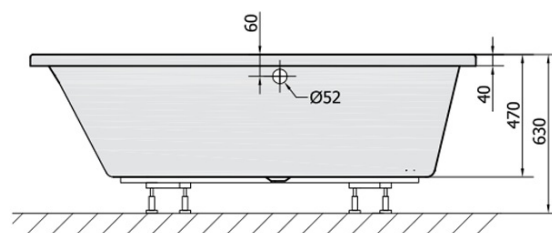

Technisches Arbeitsblatt