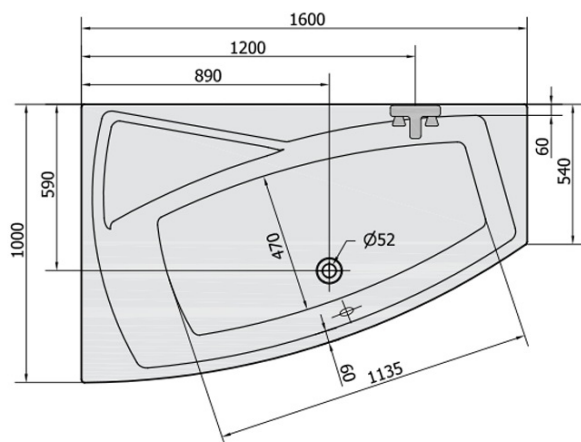

# EVIAL 160 asymmetrische Badewanne 160x100x47cm, links, weiß

Bestellcode: 11611

## Größe

Länge: 1600 mm

Breite: 1000 mm

Höhe: 470 mm

Umfang: 230 l

## Technisches Arbeitsblatt

VOLUME 230L