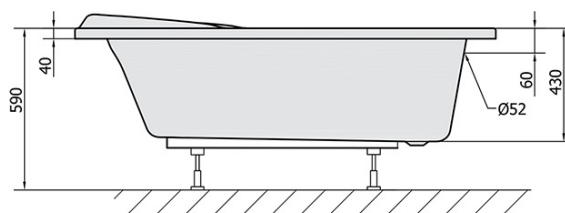

NAOS L asymmetrische Badewanne 158x100x43cm, links, weiß

Bestellcode: 11011

Größe

Länge: 1580 mm

Breite: 1000 mm

Höhe: 430 mm

Umfang: 225 l

Eigenschaften

Farbe: Weiß

Material: Acrylic

Garantie: 10 Jahre

Technisches Arbeitsblatt

VOLUME 225L