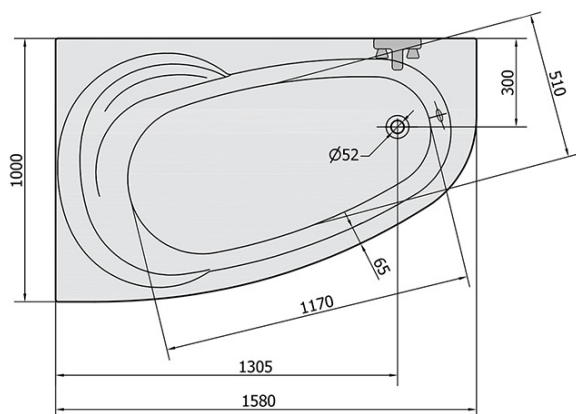

NAOS L asymmetrische Badewanne 158x100x43cm, links, weiß

Bestellcode: 11011

Größe

Länge: 1580 mm

Breite: 1000 mm

Höhe: 430 mm

Umfang: 225 l

Eigenschaften

Farbe: Weiß

Material: Acrylic

Garantie: 10 Jahre

Technisches Arbeitsblatt

VOLUME 225L