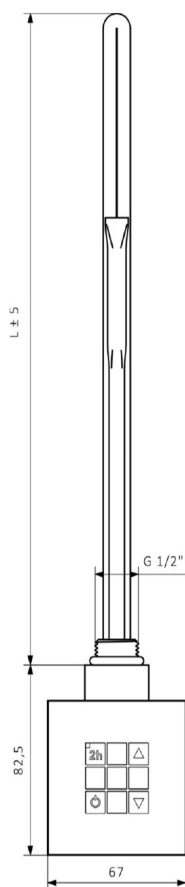

KTX E-Patrone mit Thermostat mit Deckel für Kabel, 800 W, Chrom

Bestellcode: KTX-CW-800

Eigenschaften

Farbe: Chrom

Garantie: 2 Jahre

Technisches Arbeitsblatt

KTX	
Výkon (W)	Délka L (mm)
200	285
300	310
400	345
600	375
800	485