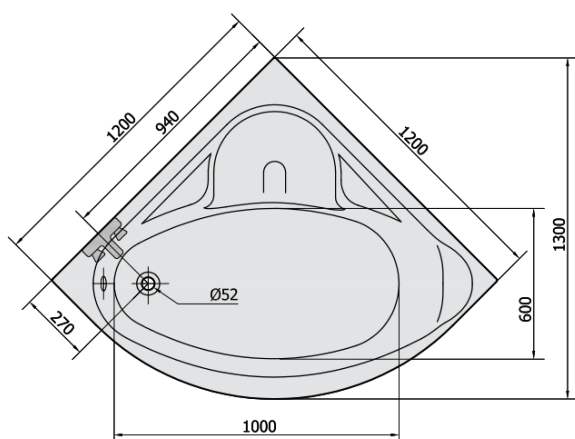

Technisches Arbeitsblatt