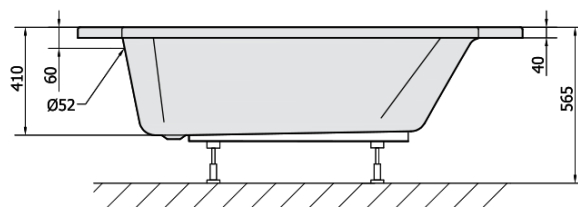

Technisches Arbeitsblatt