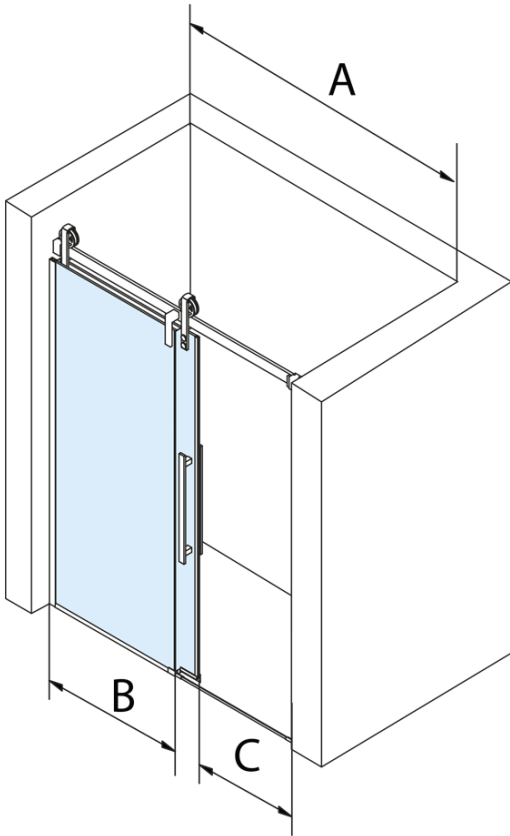

Bestellcode: GV1418

Grundinformation

Marke: Gelco
Serie: VOLCANO

Größe

Breite: 1800 mm
Höhe: 2180 mm

Eigenschaften

Farbenprofil: Schwarz matt
Form: Nischetür
Öffnungsarten: Schiebetür
Richtung der Öffnung: Universelle
Eingangsbreite: 645 mm
Glasfarbe: Klarglas
Glasbehandlung: Coatedglas
Glasdicke: 8 mm
Einbaubreite ab: 1770 mm
Einbaubreite bis zu: 1810 mm
Eigenschaften: Rahmenloses Design
Gewicht / Stück: 93.0 kg
Verpackung: 2 Stück
Garantie: 3 Jahre

Ersatzteile

Satz vertikaler Dichtungen für 8/8mm Glas, 2000 mm, Schwarz (Bestellcode: NDGVB01)
Untere Dichtung für Tür, Glas 8mm, 1000mm, Schwarz (Bestellcode: NDALB04)
ALTIS BLACK Überlaufschiene 1000 mm mit Endkappen (Bestellcode: NDALB05)
Flacher Magnet Dichtung für Glas 8mm, 2000mm, Schwarz (Bestellcode: NDGVB02)
VOLCANO BLACK Griff (Bestellcode: NDGVB-MADLO)

Technisches Arbeitsblatt

MODEL	A	C	B
GV1412	1170-1210	435	~598
GV1413	1270-1310	485	~648
GV1414	1370-1410	535	~698
GV1415	1470-1510	585	~748
GV1416	1570-1610	635	~798
GV1418	1770-1810	645	~998

MODEL	A	C	B
GV1412	1183-1223	435	~598
GV1413	1283-1323	485	~648
GV1414	1383-1423	535	~698
GV1415	1483-1523	585	~748
GV1416	1583-1623	635	~798
GV1418	1783-1823	645	~998