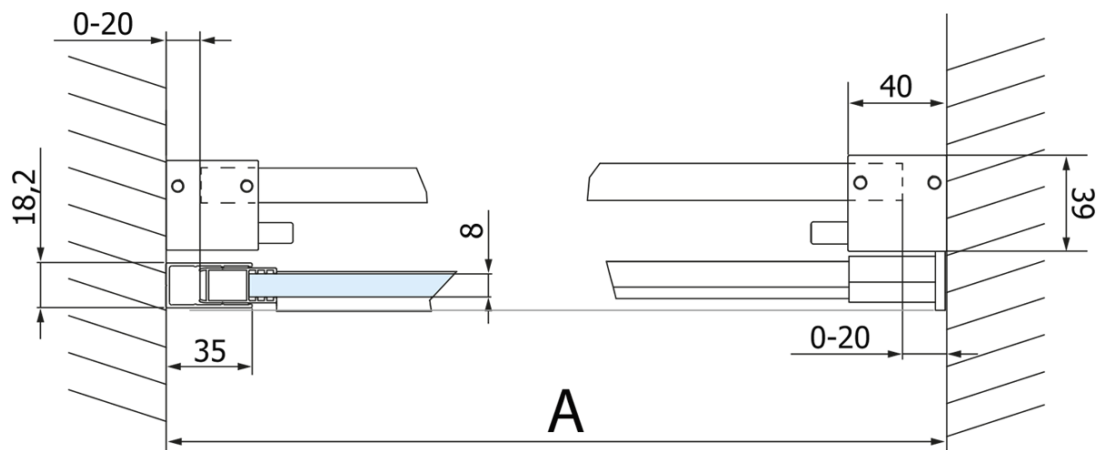

Bestellcode: GV1418

Grundinformation

Marke: Gelco
Serie: VOLCANO

Größe

Breite: 1800 mm
Höhe: 2180 mm

Eigenschaften

Farbenprofil: Schwarz matt
Form: Nischetür
Öffnungsarten: Schiebetür
Richtung der Öffnung: Universelle
Eingangsbreite: 645 mm
Glasfarbe: Klarglas
Glasbehandlung: Coatedglas
Glasdicke: 8 mm
Einbaubreite ab: 1770 mm
Einbaubreite bis zu: 1810 mm
Eigenschaften: Rahmenloses Design
Gewicht / Stück: 93.0 kg
Verpackung: 2 Stück
Garantie: 3 Jahre

Ersatzteile

Satz vertikaler Dichtungen für 8/8mm Glas, 2000 mm, Schwarz (Bestellcode: NDGVB01)
Untere Dichtung für Tür, Glas 8mm, 1000mm, Schwarz (Bestellcode: NDALB04)
ALTIS BLACK Überlaufschiene 1000 mm mit Endkappen (Bestellcode: NDALB05)
Flacher Magnet Dichtung für Glas 8mm, 2000mm, Schwarz (Bestellcode: NDGVB02)
VOLCANO BLACK Griff (Bestellcode: NDGVB-MADLO)

Technisches Arbeitsblatt

MODEL	A	C	B
GV1412	1170-1210	435	~598
GV1413	1270-1310	485	~648
GV1414	1370-1410	535	~698
GV1415	1470-1510	585	~748
GV1416	1570-1610	635	~798
GV1418	1770-1810	645	~998

MODEL	A	C	B
GV1412	1183-1223	435	~598
GV1413	1283-1323	485	~648
GV1414	1383-1423	535	~698
GV1415	1483-1523	585	~748
GV1416	1583-1623	635	~798
GV1418	1783-1823	645	~998

MODEL	D
GV3480	780-800
GV3490	880-900
GV3410	980-1000