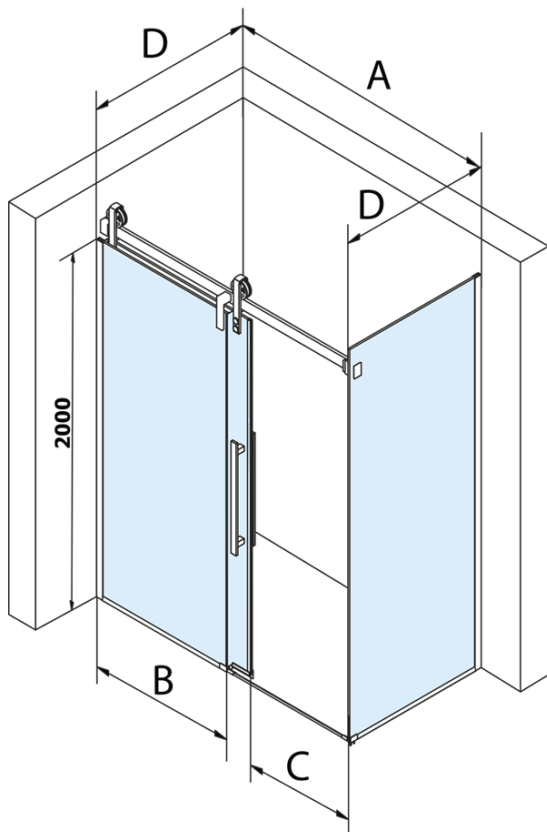

Bestellcode: GV1418

Grundinformation

Marke: Gelco
Serie: VOLCANO

Größe

Breite: 1800 mm
Höhe: 2180 mm

Eigenschaften

Farbenprofil: Schwarz matt
Form: Nischetür
Öffnungsarten: Schiebetür
Richtung der Öffnung: Universelle
Eingangsbreite: 645 mm
Glasfarbe: Klarglas
Glasbehandlung: Coatedglas
Glasdicke: 8 mm
Einbaubreite ab: 1770 mm
Einbaubreite bis zu: 1810 mm
Eigenschaften: Rahmenloses Design
Gewicht / Stück: 93.0 kg
Verpackung: 2 Stück
Garantie: 3 Jahre

Ersatzteile

Satz vertikaler Dichtungen für 8/8mm Glas, 2000 mm, Schwarz (Bestellcode: NDGVB01)
Untere Dichtung für Tür, Glas 8mm, 1000mm, Schwarz (Bestellcode: NDALB04)
ALTIS BLACK Überlaufschiene 1000 mm mit Endkappen (Bestellcode: NDALB05)
Flacher Magnet Dichtung für Glas 8mm, 2000mm, Schwarz (Bestellcode: NDGVB02)
VOLCANO BLACK Griff (Bestellcode: NDGVB-MADLO)

Technisches Arbeitsblatt

MODEL	A	C	B
GV1412	1170-1210	435	~598
GV1413	1270-1310	485	~648
GV1414	1370-1410	535	~698
GV1415	1470-1510	585	~748
GV1416	1570-1610	635	~798
GV1418	1770-1810	645	~998

MODEL	A	C	B
GV1412	1183-1223	435	~598
GV1413	1283-1323	485	~648
GV1414	1383-1423	535	~698
GV1415	1483-1523	585	~748
GV1416	1583-1623	635	~798
GV1418	1783-1823	645	~998