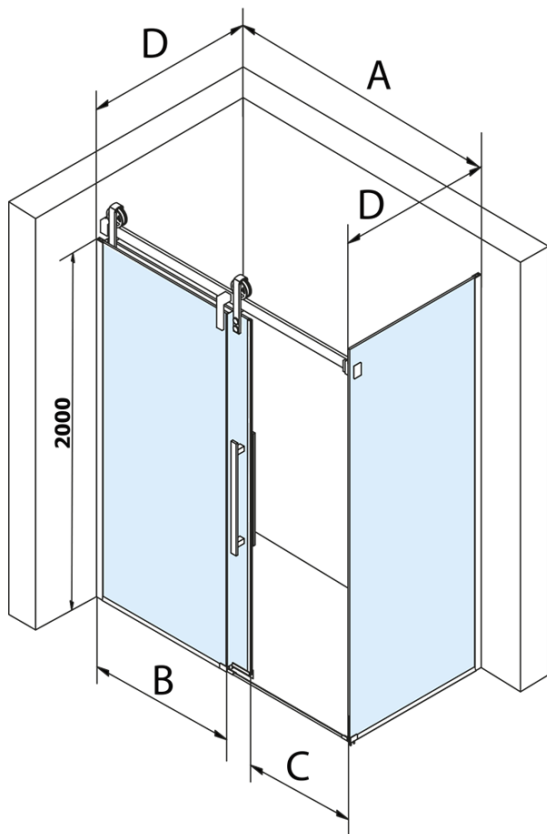

Bestellcode: GV1415

Grundinformation

Marke: Gelco
Serie: VOLCANO

Größe

Breite: 1500 mm
Höhe: 2180 mm

Eigenschaften

Farbenprofil: Schwarz matt
Form: Nischetür
Öffnungsarten: Schiebetür
Richtung der Öffnung: Universelle
Eingangsbreite: 585 mm
Glasfarbe: Klarglas
Glasbehandlung: Coatedglas
Glasdicke: 8 mm
Einbaubreite ab: 1470 mm
Einbaubreite bis zu: 1510 mm
Eigenschaften: Rahmenloses Design
Gewicht / Stück: 79.0 kg
Verpackung: 2 Stück
Garantie: 3 Jahre

Ersatzteile

Satz vertikaler Dichtungen für 8/8mm Glas, 2000 mm, Schwarz (Bestellcode: NDGVB01)
Untere Dichtung für Tür, Glas 8mm, 1000mm, Schwarz (Bestellcode: NDALB04)
ALTIS BLACK Überlaufschiene 1000 mm mit Endkappen (Bestellcode: NDALB05)
Flacher Magnet Dichtung für Glas 8mm, 2000mm, Schwarz (Bestellcode: NDGVB02)
VOLCANO BLACK Griff (Bestellcode: NDGVB-MADLO)

Technisches Arbeitsblatt

MODEL	A	C	B
GV1412	1170-1210	435	~598
GV1413	1270-1310	485	~648
GV1414	1370-1410	535	~698
GV1415	1470-1510	585	~748
GV1416	1570-1610	635	~798
GV1418	1770-1810	645	~998

MODEL	A	C	B
GV1412	1183-1223	435	~598
GV1413	1283-1323	485	~648
GV1414	1383-1423	535	~698
GV1415	1483-1523	585	~748
GV1416	1583-1623	635	~798
GV1418	1783-1823	645	~998