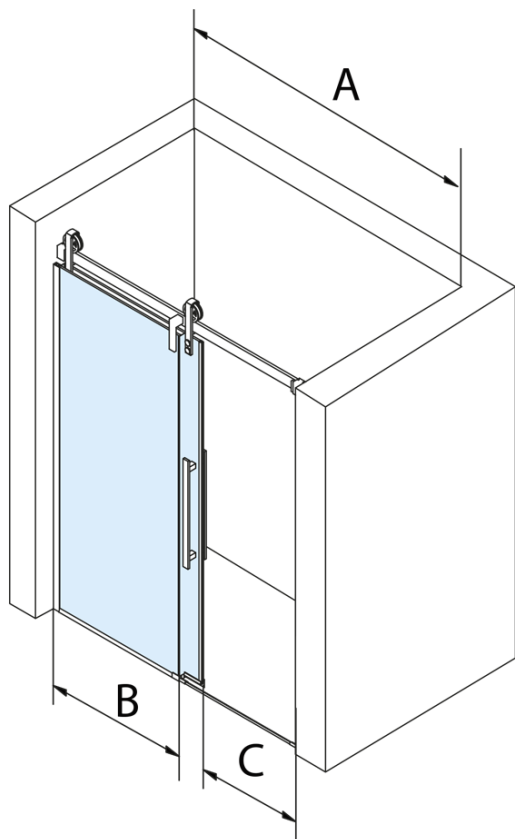

Bestellcode: GV1415

Grundinformation

Marke: Gelco
Serie: VOLCANO

Größe

Breite: 1500 mm
Höhe: 2180 mm

Eigenschaften

Farbenprofil: Schwarz matt
Form: Nischetür
Öffnungsarten: Schiebetür
Richtung der Öffnung: Universelle
Eingangsbreite: 585 mm
Glasfarbe: Klarglas
Glasbehandlung: Coatedglas
Glasdicke: 8 mm
Einbaubreite ab: 1470 mm
Einbaubreite bis zu: 1510 mm
Eigenschaften: Rahmenloses Design
Gewicht / Stück: 79.0 kg
Verpackung: 2 Stück
Garantie: 3 Jahre

Ersatzteile

Satz vertikaler Dichtungen für 8/8mm Glas, 2000 mm, Schwarz (Bestellcode: NDGVB01)
Untere Dichtung für Tür, Glas 8mm, 1000mm, Schwarz (Bestellcode: NDALB04)
ALTIS BLACK Überlaufschiene 1000 mm mit Endkappen (Bestellcode: NDALB05)
Flacher Magnet Dichtung für Glas 8mm, 2000mm, Schwarz (Bestellcode: NDGVB02)
VOLCANO BLACK Griff (Bestellcode: NDGVB-MADLO)

Technisches Arbeitsblatt

MODEL	A	C	B
GV1412	1170-1210	435	~598
GV1413	1270-1310	485	~648
GV1414	1370-1410	535	~698
GV1415	1470-1510	585	~748
GV1416	1570-1610	635	~798
GV1418	1770-1810	645	~998

MODEL	A	C	B
GV1412	1183-1223	435	~598
GV1413	1283-1323	485	~648
GV1414	1383-1423	535	~698
GV1415	1483-1523	585	~748
GV1416	1583-1623	635	~798
GV1418	1783-1823	645	~998