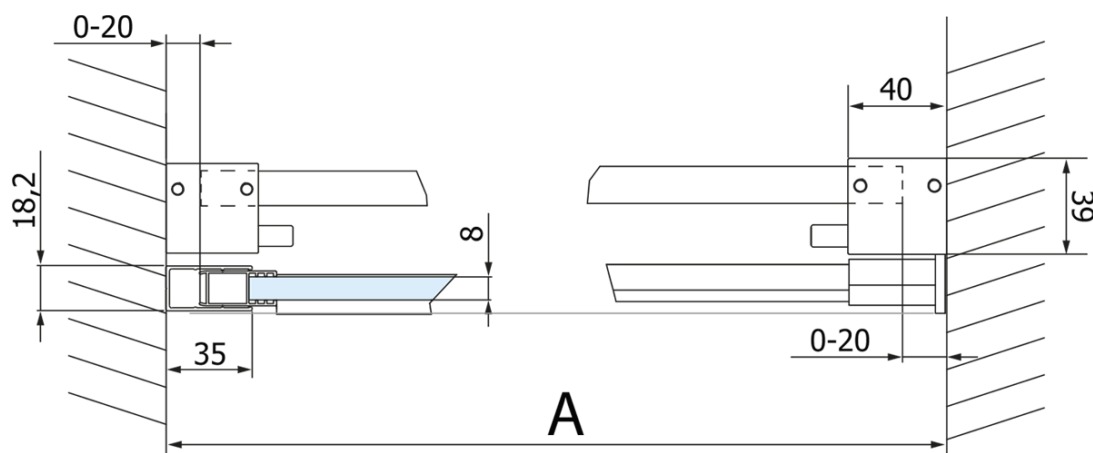

Bestellcode: GV1415

Grundinformation

Marke: Gelco
Serie: VOLCANO

Größe

Breite: 1500 mm
Höhe: 2180 mm

Eigenschaften

Farbenprofil: Schwarz matt
Form: Nischetür
Öffnungsarten: Schiebetür
Richtung der Öffnung: Universelle
Eingangsbreite: 585 mm
Glasfarbe: Klarglas
Glasbehandlung: Coatedglas
Glasdicke: 8 mm
Einbaubreite ab: 1470 mm
Einbaubreite bis zu: 1510 mm
Eigenschaften: Rahmenloses Design
Gewicht / Stück: 79.0 kg
Verpackung: 2 Stück
Garantie: 3 Jahre

Ersatzteile

Satz vertikaler Dichtungen für 8/8mm Glas, 2000 mm, Schwarz (Bestellcode: NDGVB01)
Untere Dichtung für Tür, Glas 8mm, 1000mm, Schwarz (Bestellcode: NDALB04)
ALTIS BLACK Überlaufschiene 1000 mm mit Endkappen (Bestellcode: NDALB05)
Flacher Magnet Dichtung für Glas 8mm, 2000mm, Schwarz (Bestellcode: NDGVB02)
VOLCANO BLACK Griff (Bestellcode: NDGVB-MADLO)

Technisches Arbeitsblatt

MODEL	A	C	B
GV1412	1170-1210	435	~598
GV1413	1270-1310	485	~648
GV1414	1370-1410	535	~698
GV1415	1470-1510	585	~748
GV1416	1570-1610	635	~798
GV1418	1770-1810	645	~998

MODEL	A	C	B
GV1412	1183-1223	435	~598
GV1413	1283-1323	485	~648
GV1414	1383-1423	535	~698
GV1415	1483-1523	585	~748
GV1416	1583-1623	635	~798
GV1418	1783-1823	645	~998

MODEL	D
GV3480	780-800
GV3490	880-900
GV3410	980-1000