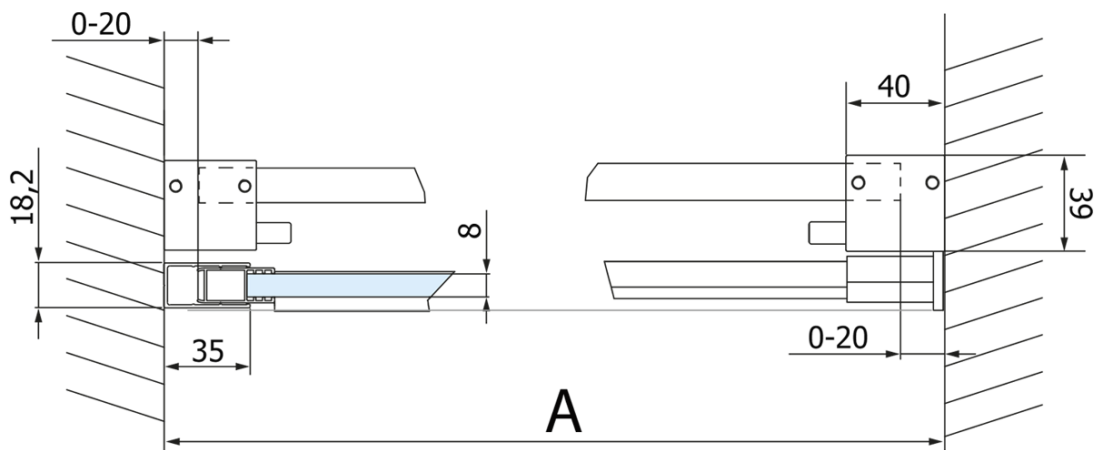

Bestellcode: GV1414

Grundinformation

Marke: Gelco
Serie: VOLCANO

Größe

Breite: 1400 mm
Höhe: 2180 mm

Eigenschaften

Farbenprofil: Schwarz matt
Form: Nischetür
Öffnungsarten: Schiebetür
Richtung der Öffnung: Universelle
Eingangsbreite: 535 mm
Glasfarbe: Klarglas
Glasbehandlung: Coatedglas
Glasdicke: 8 mm
Einbaubreite ab: 1370 mm
Einbaubreite bis zu: 1410 mm
Eigenschaften: Rahmenloses Design
Gewicht / Stück: 76.0 kg
Verpackung: 2 Stück
Garantie: 3 Jahre

Ersatzteile

Satz vertikaler Dichtungen für 8/8mm Glas, 2000 mm, Schwarz (Bestellcode: NDGVB01)
Untere Dichtung für Tür, Glas 8mm, 1000mm, Schwarz (Bestellcode: NDALB04)
ALTIS BLACK Überlaufschiene 1000 mm mit Endkappen (Bestellcode: NDALB05)
VOLCANO BLACK Griff (Bestellcode: NDGVB-MADLO)
Flacher Magnet Dichtung für Glas 8mm, 2000mm, Schwarz (Bestellcode: NDGVB02)

Technisches Arbeitsblatt

MODEL	A	C	B
GV1412	1170-1210	435	~598
GV1413	1270-1310	485	~648
GV1414	1370-1410	535	~698
GV1415	1470-1510	585	~748
GV1416	1570-1610	635	~798
GV1418	1770-1810	645	~998

MODEL	A	C	B
GV1412	1183-1223	435	~598
GV1413	1283-1323	485	~648
GV1414	1383-1423	535	~698
GV1415	1483-1523	585	~748
GV1416	1583-1623	635	~798
GV1418	1783-1823	645	~998

MODEL	D
GV3480	780-800
GV3490	880-900
GV3410	980-1000