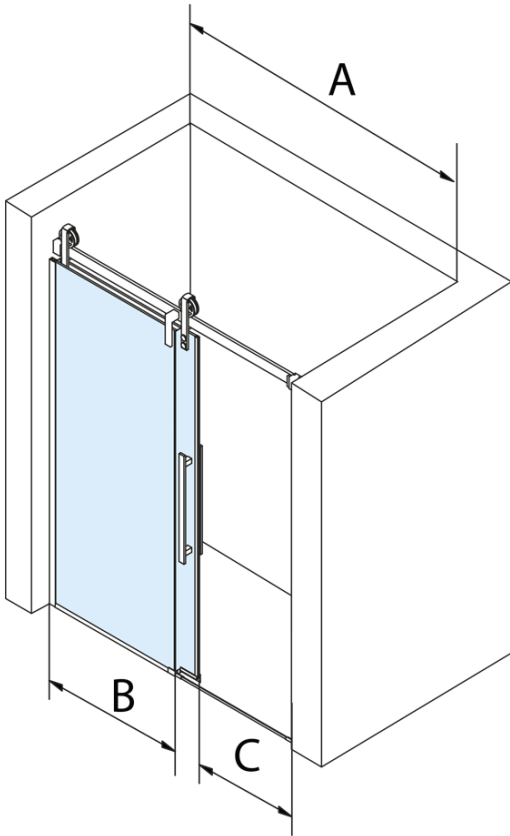

Bestellcode: GV1414

Grundinformation

Marke: Gelco
Serie: VOLCANO

Größe

Breite: 1400 mm
Höhe: 2180 mm

Eigenschaften

Farbenprofil: Schwarz matt
Form: Nischetür
Öffnungsarten: Schiebetür
Richtung der Öffnung: Universelle
Eingangsbreite: 535 mm
Glasfarbe: Klarglas
Glasbehandlung: Coatedglas
Glasdicke: 8 mm
Einbaubreite ab: 1370 mm
Einbaubreite bis zu: 1410 mm
Eigenschaften: Rahmenloses Design
Gewicht / Stück: 76.0 kg
Verpackung: 2 Stück
Garantie: 3 Jahre

Ersatzteile

Satz vertikaler Dichtungen für 8/8mm Glas, 2000 mm, Schwarz (Bestellcode: NDGVB01)
Untere Dichtung für Tür, Glas 8mm, 1000mm, Schwarz (Bestellcode: NDALB04)
ALTIS BLACK Überlaufschiene 1000 mm mit Endkappen (Bestellcode: NDALB05)
VOLCANO BLACK Griff (Bestellcode: NDGVB-MADLO)
Flacher Magnet Dichtung für Glas 8mm, 2000mm, Schwarz (Bestellcode: NDGVB02)

Technisches Arbeitsblatt

MODEL	A	C	B
GV1412	1170-1210	435	~598
GV1413	1270-1310	485	~648
GV1414	1370-1410	535	~698
GV1415	1470-1510	585	~748
GV1416	1570-1610	635	~798
GV1418	1770-1810	645	~998

MODEL	A	C	B
GV1412	1183-1223	435	~598
GV1413	1283-1323	485	~648
GV1414	1383-1423	535	~698
GV1415	1483-1523	585	~748
GV1416	1583-1623	635	~798
GV1418	1783-1823	645	~998