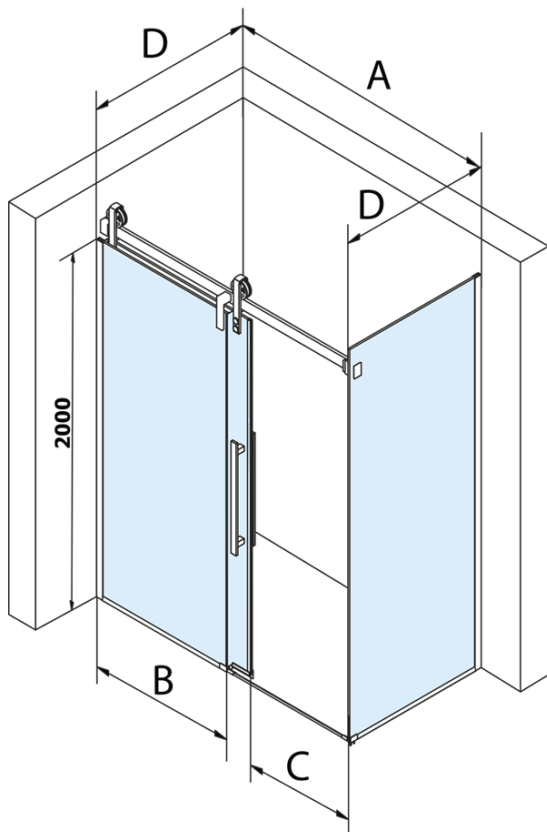

Bestellcode: GV1414

Grundinformation

Marke: Gelco
Serie: VOLCANO

Größe

Breite: 1400 mm
Höhe: 2180 mm

Eigenschaften

Farbenprofil: Schwarz matt
Form: Nischetür
Öffnungsarten: Schiebetür
Richtung der Öffnung: Universelle
Eingangsbreite: 535 mm
Glasfarbe: Klarglas
Glasbehandlung: Coatedglas
Glasdicke: 8 mm
Einbaubreite ab: 1370 mm
Einbaubreite bis zu: 1410 mm
Eigenschaften: Rahmenloses Design
Gewicht / Stück: 76.0 kg
Verpackung: 2 Stück
Garantie: 3 Jahre

Ersatzteile

Satz vertikaler Dichtungen für 8/8mm Glas, 2000 mm, Schwarz (Bestellcode: NDGVB01)
Untere Dichtung für Tür, Glas 8mm, 1000mm, Schwarz (Bestellcode: NDALB04)
ALTIS BLACK Überlaufschiene 1000 mm mit Endkappen (Bestellcode: NDALB05)
VOLCANO BLACK Griff (Bestellcode: NDGVB-MADLO)
Flacher Magnet Dichtung für Glas 8mm, 2000mm, Schwarz (Bestellcode: NDGVB02)

Technisches Arbeitsblatt

MODEL	A	C	B
GV1412	1170-1210	435	~598
GV1413	1270-1310	485	~648
GV1414	1370-1410	535	~698
GV1415	1470-1510	585	~748
GV1416	1570-1610	635	~798
GV1418	1770-1810	645	~998

MODEL	A	C	B
GV1412	1183-1223	435	~598
GV1413	1283-1323	485	~648
GV1414	1383-1423	535	~698
GV1415	1483-1523	585	~748
GV1416	1583-1623	635	~798
GV1418	1783-1823	645	~998