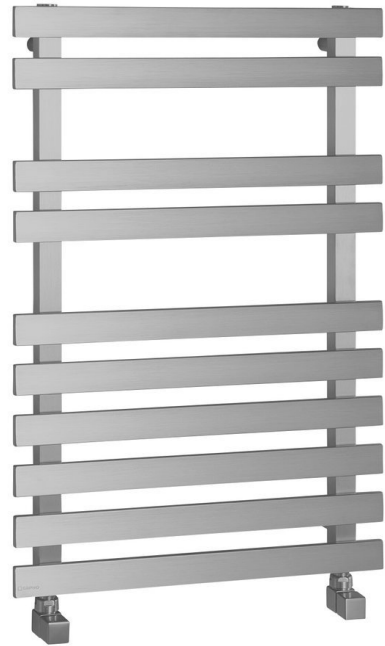

TRUVA Badheizkörper 500x750 mm, Edelstahl matt

Bestellcode: NR311

Größe

Breite: 500 mm
 Höhe: 750 mm
 Umfang: 2.61 l

Eigenschaften

Farbe: Edelstahl gebürstet
 Material: Edelstahl
 Garantie: 2 Jahre

Technisches Arbeitsblatt