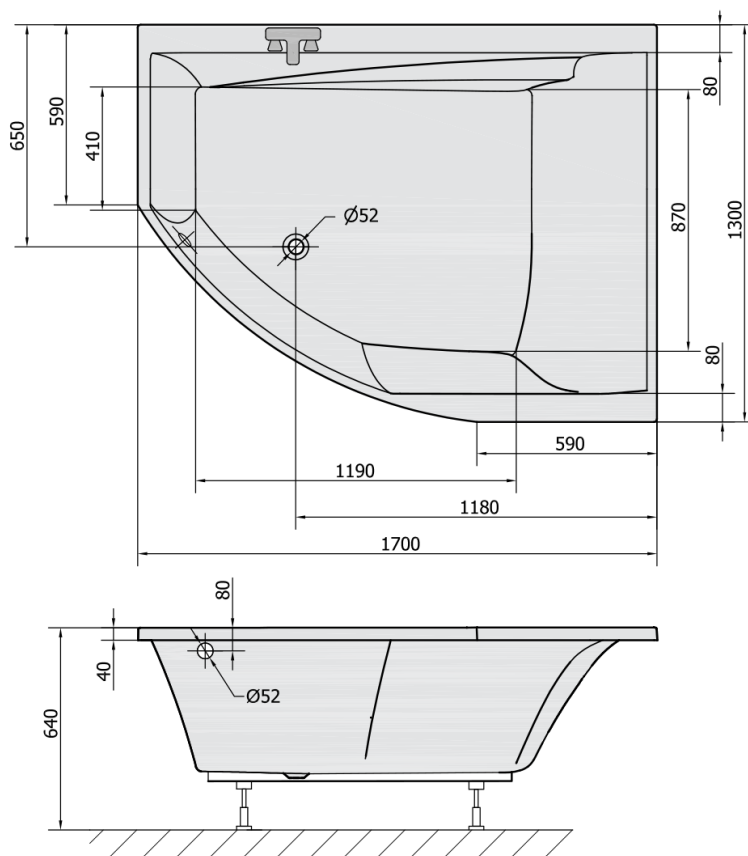

TANDEM R asymmetrische Badewanne 170x130x50cm, rechts, weiß

Bestellcode: 97611

Größe

Länge: 1700 mm

Breite: 1300 mm

Höhe: 500 mm

Umfang: 395 l

Eigenschaften

Garantie: 10 Jahre

Farbe: Weiß

Material: Acrylic

Technisches Arbeitsblatt

VOLUME 395L