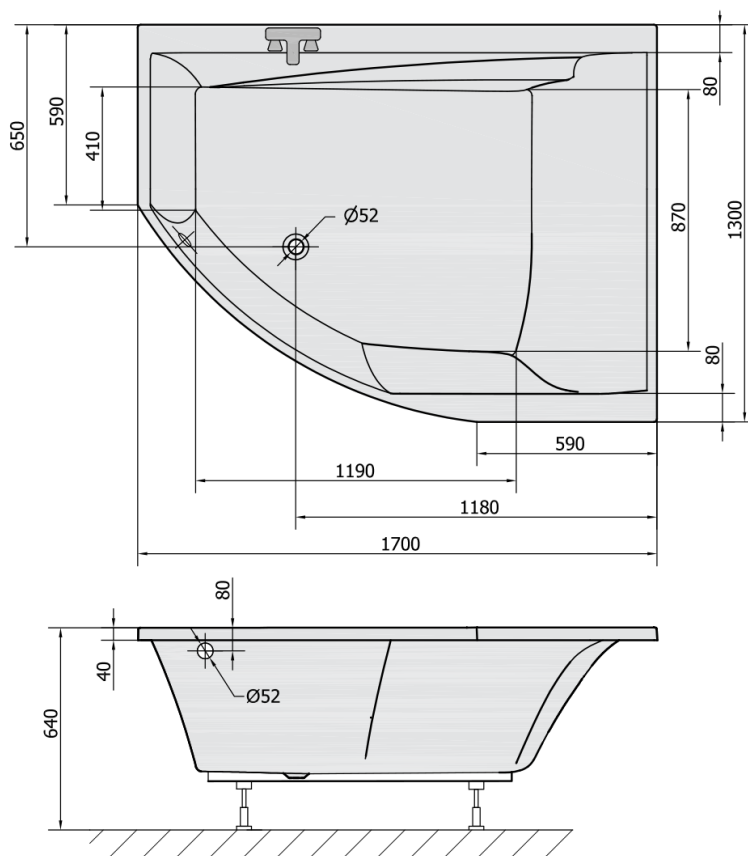

TANDEM R asymmetrische Badewanne 170x130x50cm, rechts, weiß

Bestellcode: 97611

Größe

Länge: 1700 mm

Breite: 1300 mm

Höhe: 500 mm

Umfang: 395 l

Eigenschaften

Farbe: Weiß

Material: Acrylic

Garantie: 10 Jahre

Technisches Arbeitsblatt

VOLUME 395L