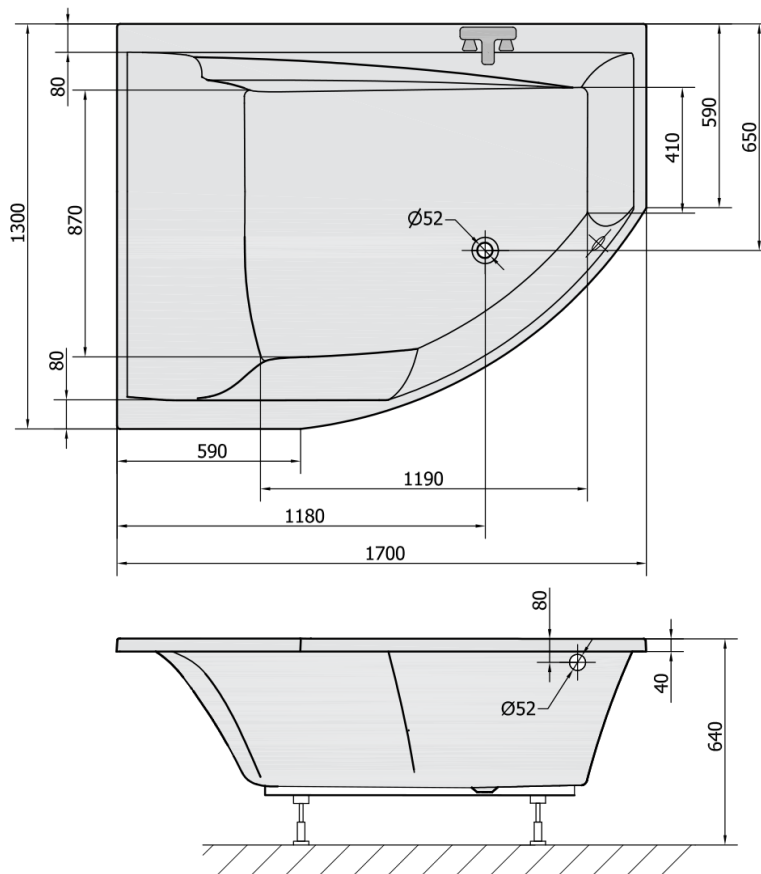

**TANDEM asymmetrische Badewanne 170x130x50cm, links, weiß**

**Bestellcode:** 96611

**Größe**

Länge: 1700 mm  
 Breite: 1300 mm  
 Höhe: 500 mm  
 Umfang: 395 l

**Eigenschaften**

Farbe: Weiß  
 Material: Acrylic  
 Garantie: 10 Jahre

**Technisches Arbeitsblatt**

VOLUME 395L