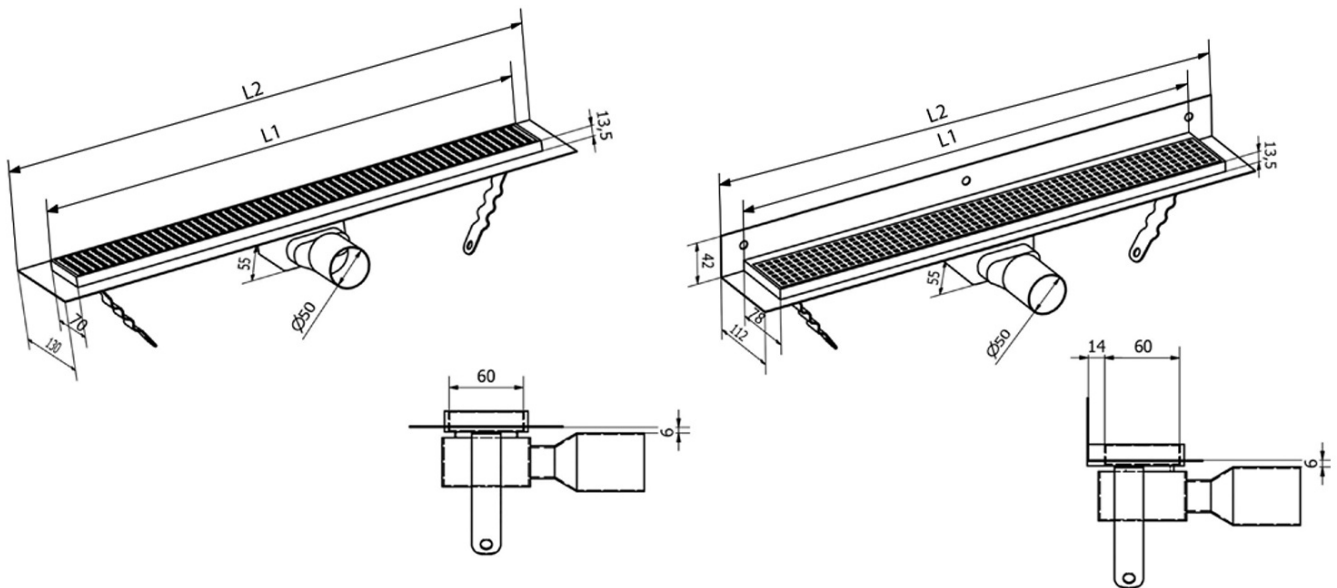

## Größe

**Länge:** 1250 mm  
**Breite:** 112 mm  
**Höhe:** 55 mm

## Eigenschaften

**Farbe:** Edelstahl  
**Material:** Edelstahl  
**Installation:** An der Wand - Gitter  
**Ablauf-Durchmesser:** 50 mm  
**Duschrinne-Länge ab:** 1250 mm  
**Duschrinne-Länge bis zu:** 1250 mm  
**Gewicht / Stück:** 3.525 kg  
**Verpackung:** 1 Stück  
**Garantie:** 2 Jahre

## Ersatzteile

MANUS Gummidichtung O-Ring (Bestellcode: NDGM1)  
MANUS Siphon für Bodenabläufe (Bestellcode: NDGM2)  
MANUS - Gummistopfen (Bestellcode: NDGM3)

Technisches Arbeitsblatt

Instalační rozměry							
L1 (mm)	590	690	790	890	990	1 090	1 190
L2 (mm)	650	750	850	950	1 050	1 150	1 250