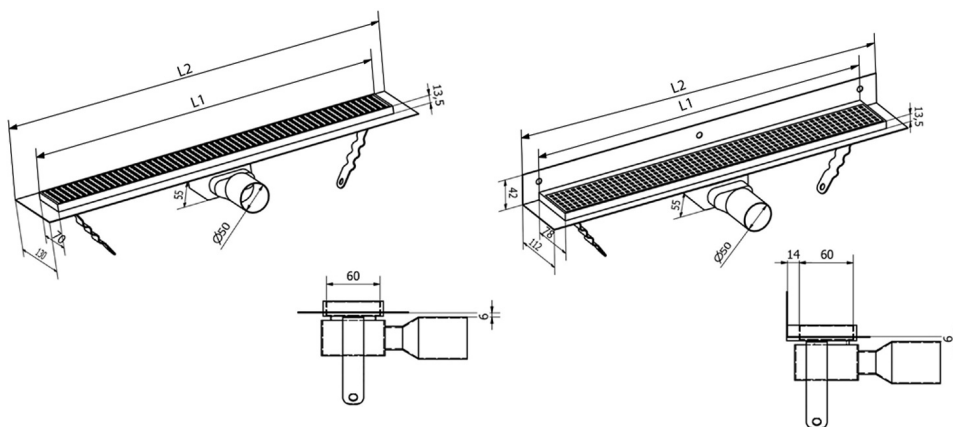

MANUS ONDA Bodenrinne aus Edelstahl mit Rost, wandhängend, L-1150, DN50

Bestellcode: GMO27

Größe

Länge: 1150 mm

Breite: 112 mm

Höhe: 55 mm

Eigenschaften

Farbe: Edelstahl

Material: Edelstahl

Garantie: 2 Jahre

Technisches Arbeitsblatt

Instalační rozměry							
L1 (mm)	590	690	790	890	990	1 090	1 190
L2 (mm)	650	750	850	950	1 050	1 150	1 250