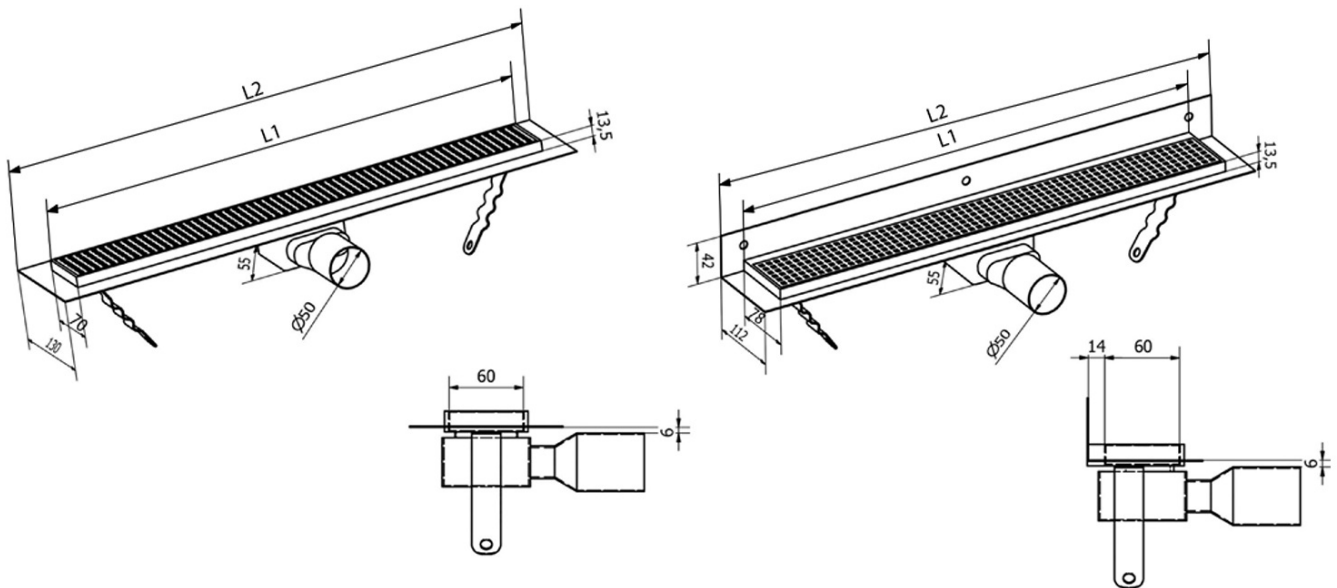

MANUS ONDA Bodenrinne aus Edelstahl mit Rost, wandhängend, L-1050, DN50

Bestellcode: GMO26

Grundinformation

Marke: Gelco
Serie: MANUS

Größe

Länge: 1050 mm
Breite: 112 mm
Höhe: 55 mm

Eigenschaften

Farbe: Edelstahl
Material: Edelstahl
Installation: An der Wand - Gitter
Ablauf-Durchmesser: 50 mm
Duschrinne-Länge ab: 1050 mm
Duschrinne-Länge bis zu: 1050 mm
Gewicht / Stück: 2.995 kg
Verpackung: 1 Stück
Garantie: 2 Jahre

Ersatzteile

MANUS Gummidichtung O-Ring (Bestellcode: NDGM1)
MANUS - Siphon für Manus (Bestellcode: NDGM2)
MANUS - Gummistopfen (Bestellcode: NDGM3)

Technisches Arbeitsblatt

Instalační rozměry							
L1 (mm)	590	690	790	890	990	1 090	1 190
L2 (mm)	650	750	850	950	1 050	1 150	1 250