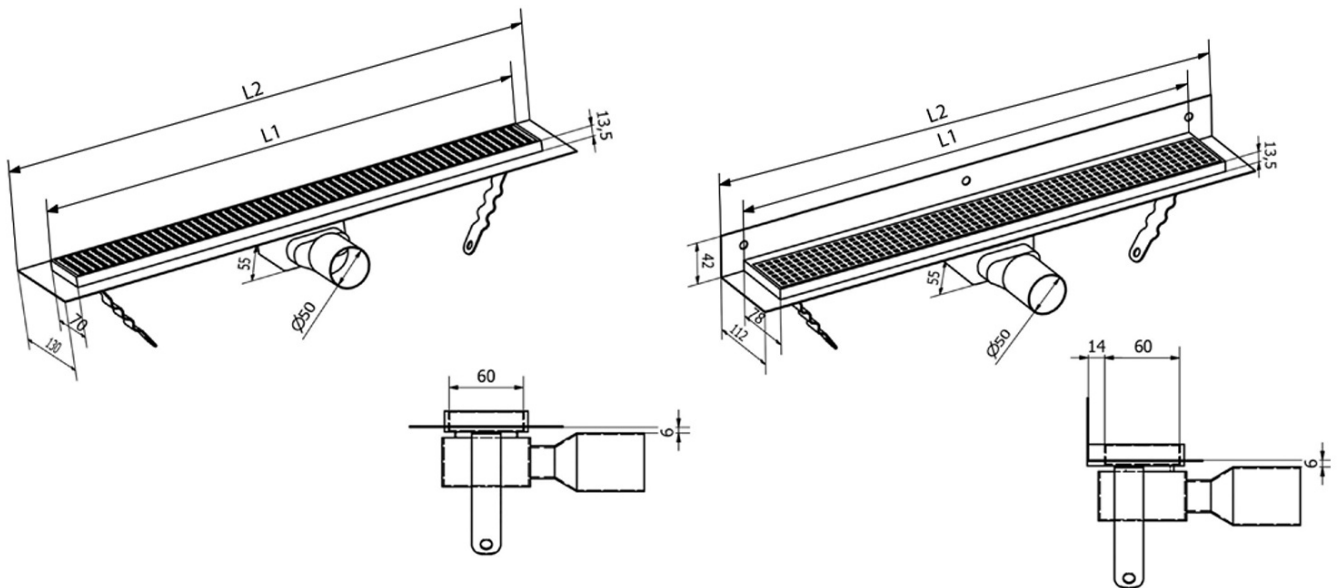

MANUS ONDA Bodenrinne aus Edelstahl mit Rost, wandhängend, L-950, DN50

Bestellcode: GMO25

Grundinformation

Marke: Gelco
Serie: MANUS

Größe

Länge: 950 mm
Breite: 112 mm
Höhe: 55 mm

Eigenschaften

Farbe: Edelstahl
Material: Edelstahl
Installation: An der Wand - Gitter
Ablauf-Durchmesser: 50 mm
Duschrinne-Länge ab: 950 mm
Duschrinne-Länge bis zu: 950 mm
Gewicht / Stück: 2.825 kg
Verpackung: 1 Stück
Garantie: 2 Jahre

Ersatzteile

MANUS Gummidichtung O-Ring (Bestellcode: NDGM1)
MANUS Siphon für Bodenabläufe (Bestellcode: NDGM2)
MANUS - Gummistopfen (Bestellcode: NDGM3)

Technisches Arbeitsblatt

Instalační rozměry							
L1 (mm)	590	690	790	890	990	1 090	1 190
L2 (mm)	650	750	850	950	1 050	1 150	1 250