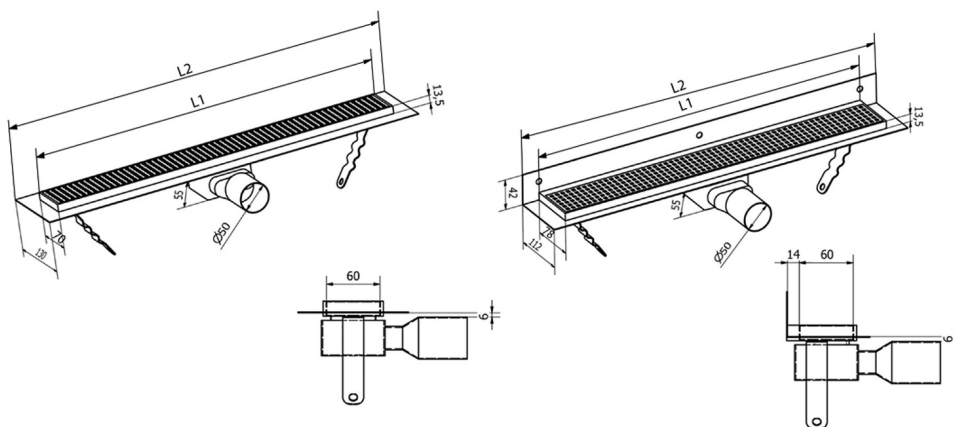

MANUS ONDA Bodenrinne aus Edelstahl mit Rost, wandhängend, L-950, DN50

Bestellcode: GMO25

Größe

Länge: 950 mm

Breite: 112 mm

Höhe: 55 mm

Eigenschaften

Farbe: Edelstahl

Material: Edelstahl

Garantie: 2 Jahre

Technisches Arbeitsblatt

Instalační rozměry							
L1 (mm)	590	690	790	890	990	1 090	1 190
L2 (mm)	650	750	850	950	1 050	1 150	1 250