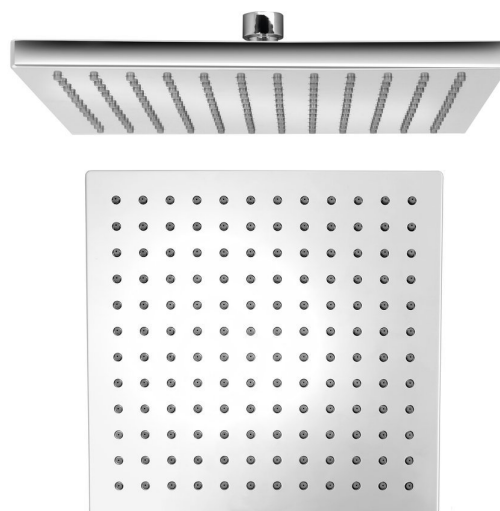

Bestellcode: SK950

Grundinformation

Marke: Sapho

Größe

Breite: 254 mm

Höhe: 15 mm

Tiefe: 254 mm

Eigenschaften

Farbe: Chrom

Material: Plast

Form: Eckig

Installation: 1 Weg

Brausefunktionen: Regen

Ausstattung: AntiCalc

Durchfluss (3 bar): 19.25 l/min

Kopfbrause:

Gewicht / Stück: 1.2 kg

Verpackung: 1 Stück

Garantie: 2 Jahre