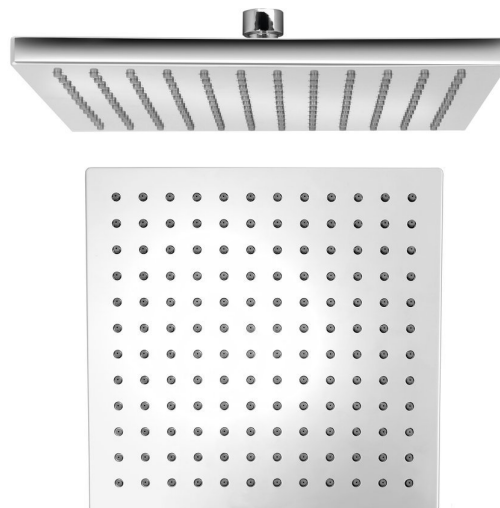

Bestellcode: SK950

Grundinformation

Marke: Sapho

Größe

Breite: 254 mm

Höhe: 15 mm

Tiefe: 254 mm

Eigenschaften

Farbe: Chrom

Material: Plast

Form: Eckig

Installation: 1 Weg

Brausefunktionen: Regen

Ausstattung: AntiCalc

Durchfluss (3 bar): 19.25 l/min

Kopfbrause:

Gewicht / Stück: 1.2 kg

Verpackung: 1 Stück

Garantie: 2 Jahre