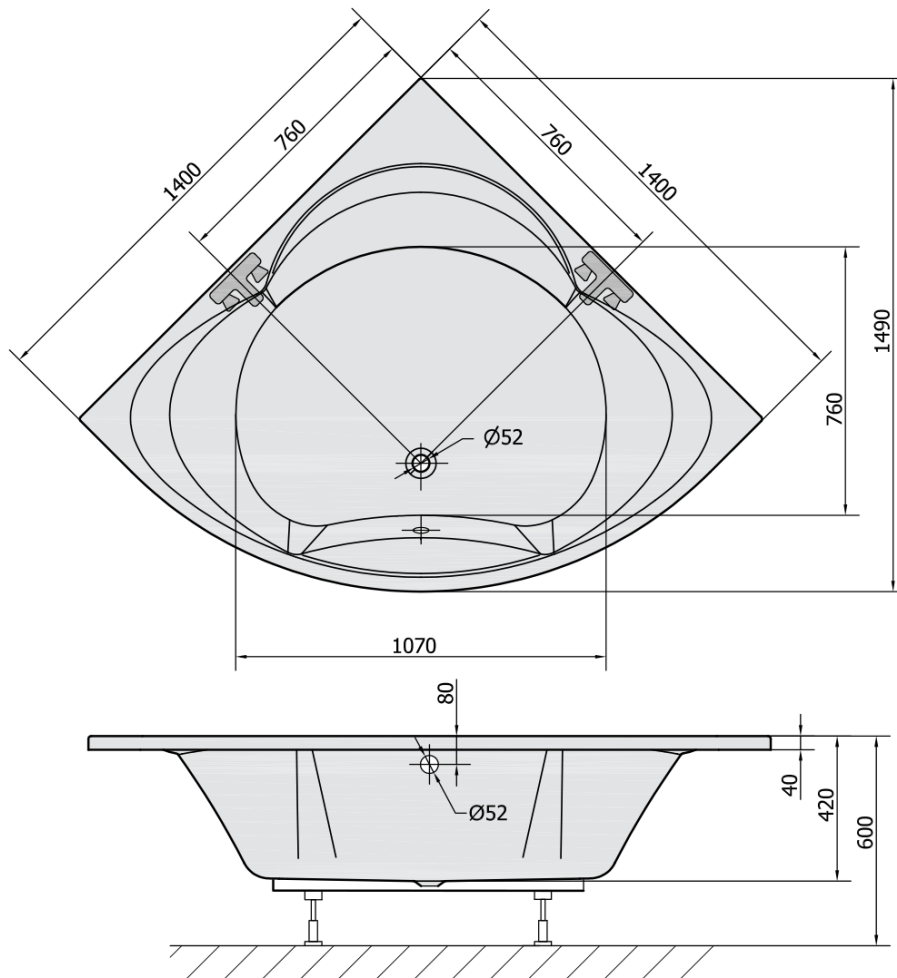

Technisches Arbeitsblatt

VOLUME 245L