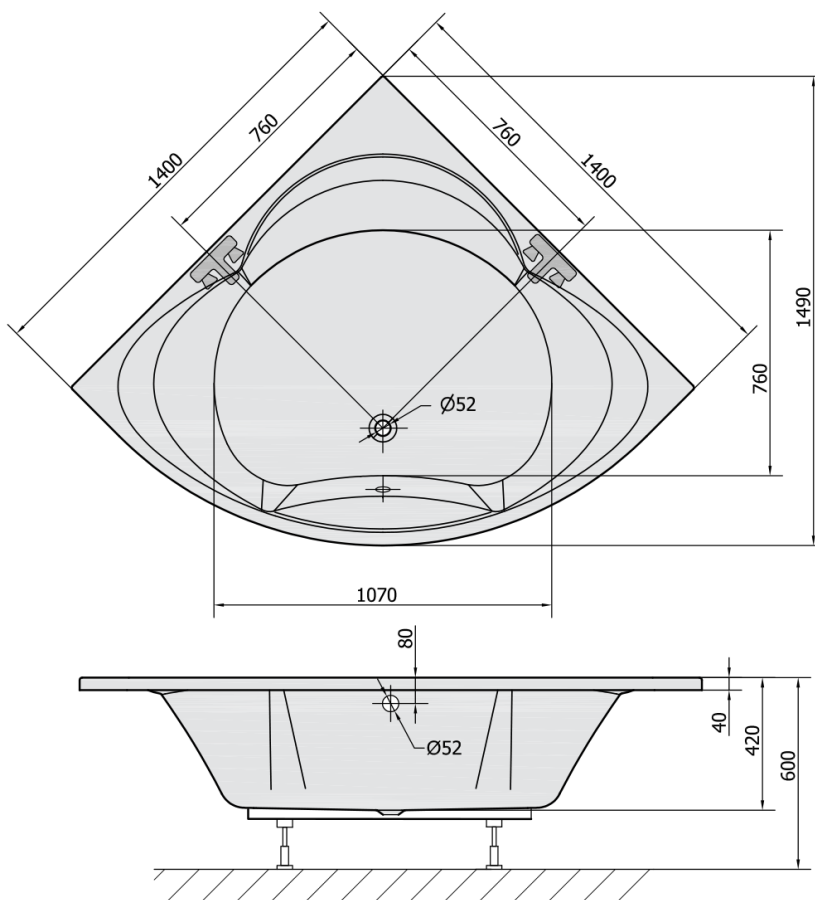

Bestellcode: 95111

Größe

Länge: 1400 mm

Breite: 1400 mm

Höhe: 420 mm

Umfang: 245 l

Eigenschaften

Farbe: Weiß

Material: Acrylic

Garantie: 10 Jahre

Technisches Arbeitsblatt

VOLUME 245L