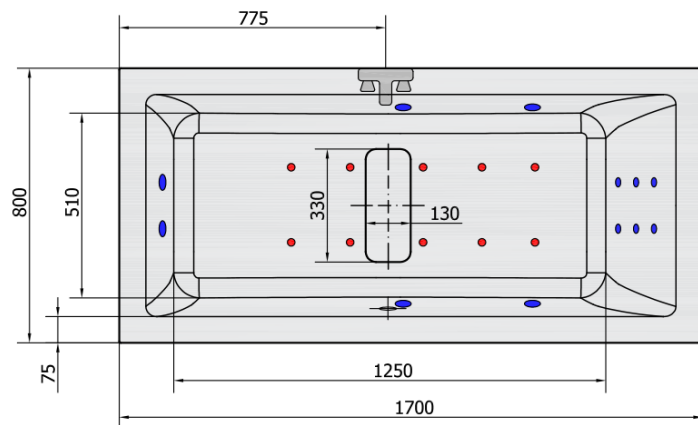

## MARLENE HYDRO-AIR Hydromassage-Badewanne, 170x80x48cm, weiss

Bestellcode: 72403HA

### Größe

Länge: 1700 mm  
Breite: 800 mm  
Höhe: 480 mm  
Umfang: 313 l

### Technisches Arbeitsblatt

**H** HYDRO  
12 whirlpool jets  
12 vodních trysek

**A** AIR  
10 air jets  
10 vzduchových trysek

Electric cable 3x2,5mm<sup>2</sup>  
Lenght 2m from the wall

Elektrický kabel 3x2,5mm<sup>2</sup>  
Délka kabelu ze zdi 2m