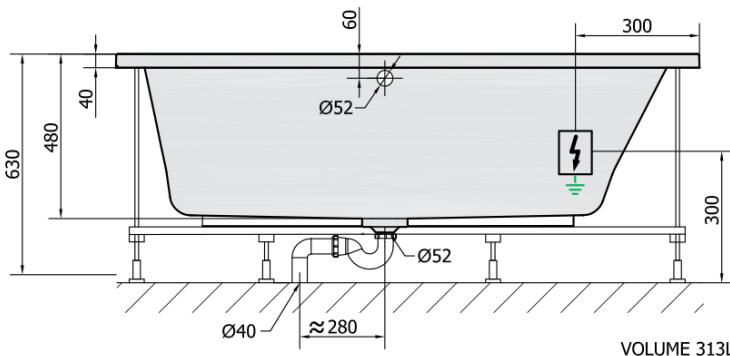

### Größe

Länge: 1700 mm  
Breite: 800 mm  
Höhe: 480 mm  
Umfang: 313 l

### Technisches Arbeitsblatt

**H** HYDRO  
12 whirlpool jets  
12 vodních trysek

**A** AIR  
10 air jets  
10 vzduchových trysek

Electric cable 3x2,5mm<sup>2</sup>  
Lenght 2m from the wall

Elektrický kabel 3x2,5mm<sup>2</sup>  
Délka kabelu ze zdi 2m