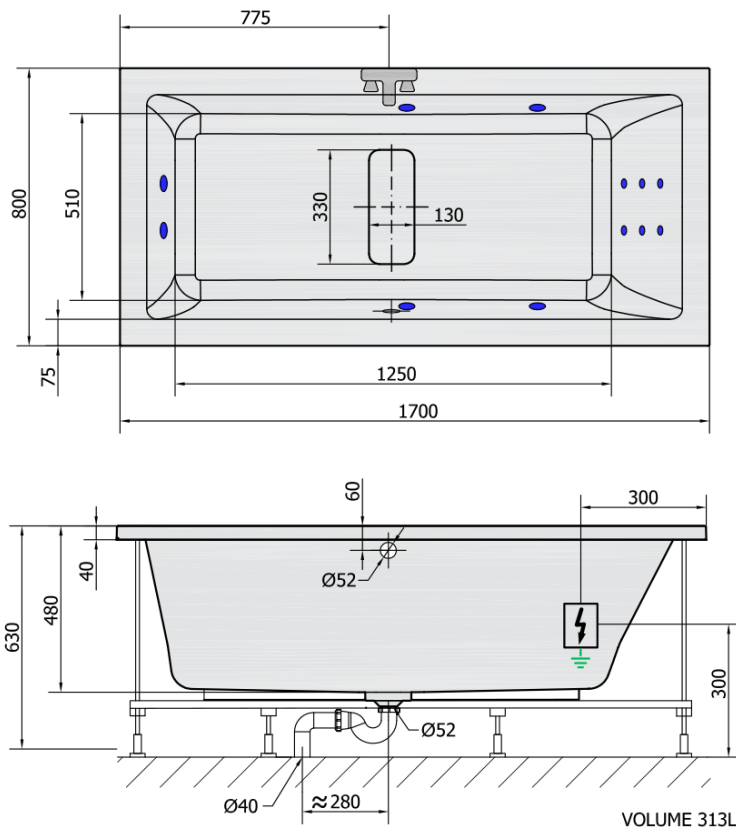

MARLENE HYDRO Hydromassage-Badewanne 170x80x48cm, weiss

Technisches Arbeitsblatt

H HYDRO 12 whirlpool jets 12 vodních trysek

Electric cable 3x2,5mm²
Length 2m from the wall

Elektrický kabel 3x2,5mm²
Délka kabelu ze zdi 2m

Electrical Characteristic:
Tension: 220-230V/50hz
Max. power consumption: 800W
Electric protection: residual-current device 30mA

Elektrické vlastnosti:
Napětí: 220-230V/50hz
Max. spotřeba: 800W
Elektrické jistění: proudový chránič 30mA