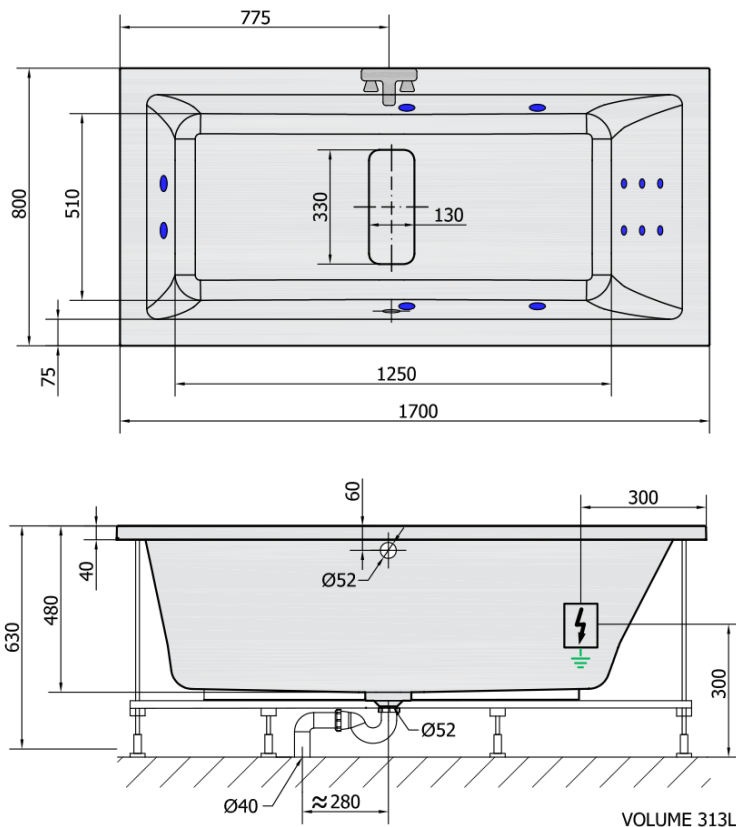

MARLENE HYDRO Hydromassage-Badewanne
170x80x48cm, weiss

Bestellcode: 72403H

Grundinformation

Marke: Polysan
Serie: HYDROMASSAGE

Größe

Länge: 1700 mm
Breite: 800 mm
Höhe: 480 mm
Umfang: 313 l

Eigenschaften

Farbe: Weiß
Material: Acrylic
Form: Rechteckig
Installation: Integrierte zum ummauern
Ablauf-Durchmesser: 52 mm
Eigenschaften: HYDRO Massage
Gewicht / Stück: 32.3 kg
Verpackung: 1 Stück
Garantie: 2 Jahre

MARLENE HYDRO Hydromassage-Badewanne 170x80x48cm, weiss

Technisches Arbeitsblatt

H HYDRO 12 whirlpool jets 12 vodních trysek

Electric cable 3x2,5mm²
Length 2m from the wall

Elektrický kabel 3x2,5mm²
Délka kabelu ze zdi 2m