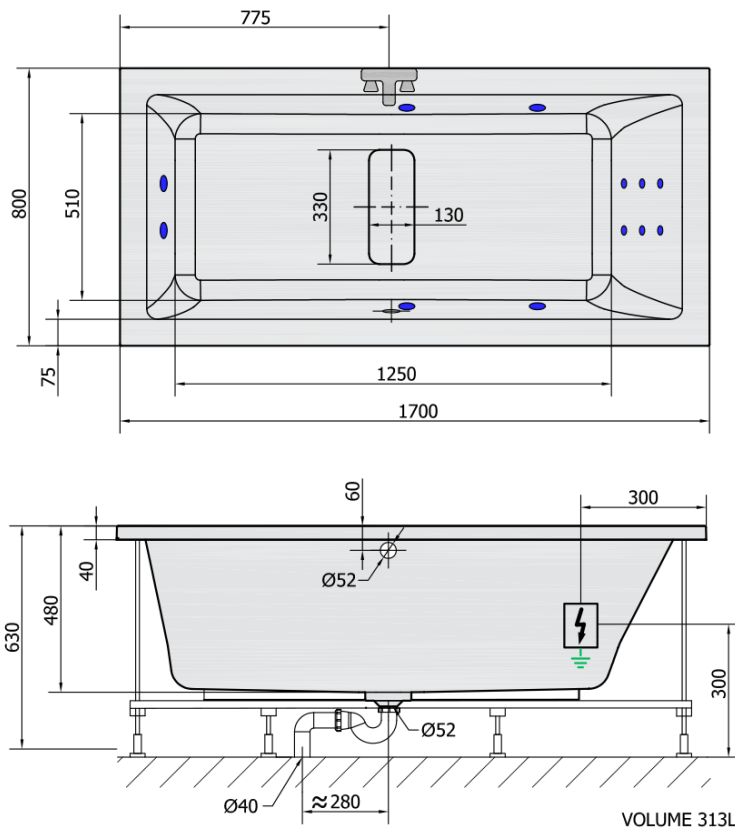

MARLENE HYDRO Hydromassage-Badewanne 170x80x48cm, weiss

Bestellcode: 72403H

Größe

Länge: 1700 mm
Breite: 800 mm
Höhe: 480 mm
Umfang: 313 l

Eigenschaften

Farbe: Weiß
Material: Acrylic
Garantie: 2 Jahre

Technisches Arbeitsblatt

H HYDRO 12 whirlpool jets 12 vodních trysek

Electric cable 3x2,5mm²
Lenght 2m from the wall

Elektrický kabel 3x2,5mm²
Délka kabelu ze zdi 2m

Electrical Characteristic:

Tension: 220-230V/50hz

Max. power consumption: 800W