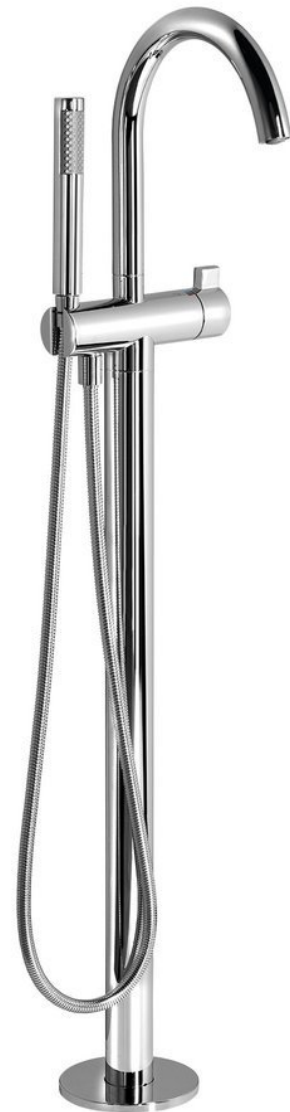

**Bestellcode:** R5018

**Grundinformation**

**Marke:** Sapho  
**Serie:** RHAPSODY

**Größe**

**Höhe:** 1077 mm

**Eigenschaften**

**Farbe:** Chrom  
**Material:** Messing  
**Form:** Rund  
**Installation:** Freistehende  
**Steuerungsart:** Progressive Kartusche  
**Schaltertyp für Dusche:** Im Griff integriert  
**Ausstattung:** Drehbarer Wasserauslauf  
**Durchfluss (3 bar):** 7.6 l/min  
**Gewicht / Stück:** 8.2 kg  
**Verpackung:** 1 Stück  
**Garantie:** 6 Jahre

**Ersatzteile**

Perlator, Außengewinde M24x1, Kunststoff (Bestellcode: AERPL)  
Progressive Patrone, Durchmesser 40mm (Bestellcode: 501821)  
Perlator, Außengewinde M24x1, Kunststoff (Bestellcode: NDA803FLBA)