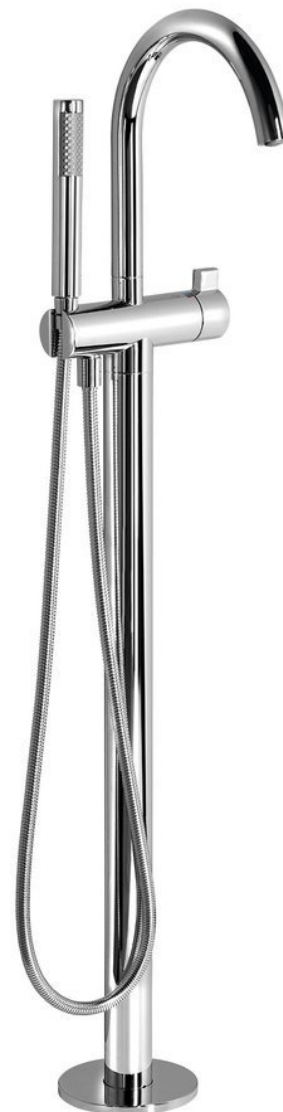

Bestellcode: R5018

Grundinformation

Marke: Sapho
Serie: RHAPSODY

Größe

Höhe: 1077 mm

Eigenschaften

Farbe: Chrom
Material: Messing
Form: Rund
Installation: Freistehende
Steuerungsart: Progressive Kartusche
Schaltertyp für Dusche: Im Griff integriert
Ausstattung: Drehbarer Wasserauslauf
Durchfluss (3 bar): 7.6 l/min
Gewicht / Stück: 8.2 kg
Verpackung: 1 Stück
Garantie: 6 Jahre

Ersatzteile

Perlator, Außengewinde M24x1, Kunststoff (Bestellcode: AERPL)
Progressive Patrone, Durchmesser 40mm (Bestellcode: 501821)

Technisches Arbeitsblatt