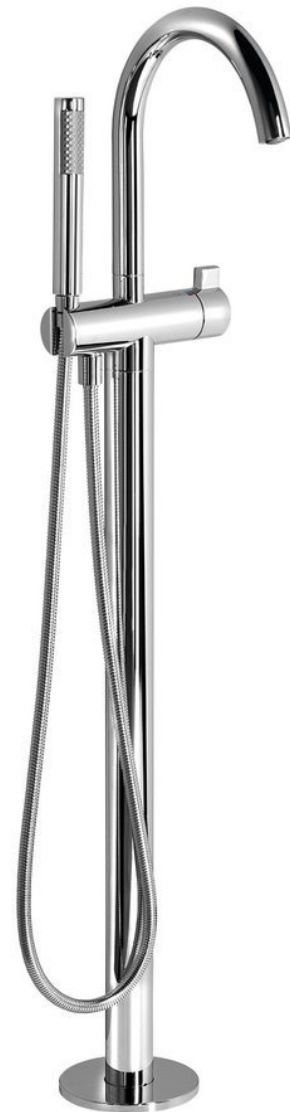

Bestellcode: R5018

Grundinformation

Marke: Sapho
Serie: RHAPSODY

Größe

Höhe: 1077 mm

Eigenschaften

Farbe: Chrom
Material: Messing
Form: Rund
Installation: Freistehende
Steuerungsart: Progressive Kartusche
Schaltertyp für Dusche: Im Griff integriert
Ausstattung: Drehbarer Wasserauslauf
Durchfluss (3 bar): 7.6 l/min
Gewicht / Stück: 8.2 kg
Verpackung: 1 Stück
Garantie: 6 Jahre

Ersatzteile

Perlator, Außengewinde M24x1, Kunststoff (Bestellcode: AERPL)
Progressive Patrone, Durchmesser 40mm (Bestellcode: 501821)
Perlator, Außengewinde M24x1, Kunststoff (Bestellcode: NDA803FLBA)

Technisches Arbeitsblatt