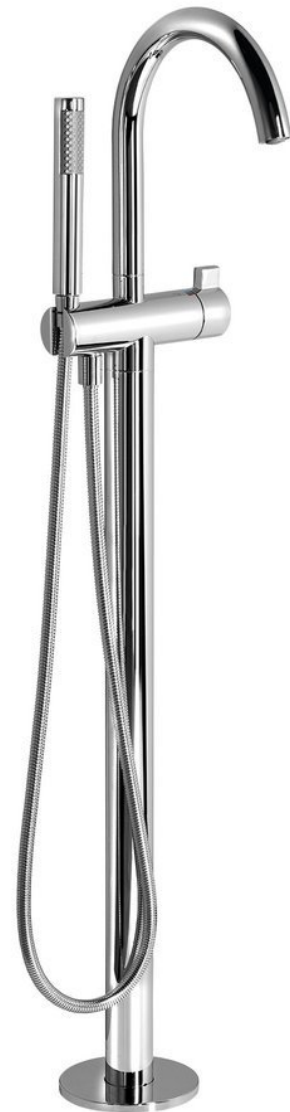

**Bestellcode:** R5018

**Grundinformation**

**Marke:** Sapho  
**Serie:** RHAPSODY

**Größe**

**Höhe:** 1077 mm

**Eigenschaften**

**Farbe:** Chrom  
**Material:** Messing  
**Form:** Rund  
**Installation:** Freistehende  
**Steuerungsart:** Progressive Kartusche  
**Schaltertyp für Dusche:** Im Griff integriert  
**Ausstattung:** Drehbarer Wasserauslauf  
**Durchfluss (3 bar):** 7.6 l/min  
**Gewicht / Stück:** 8.2 kg  
**Verpackung:** 1 Stück  
**Garantie:** 6 Jahre

**Ersatzteile**

Perlator, Außengewinde M24x1, Kunststoff (Bestellcode: AERPL)  
Progressive Patrone, Durchmesser 40mm (Bestellcode: 501821)

Technisches Arbeitsblatt