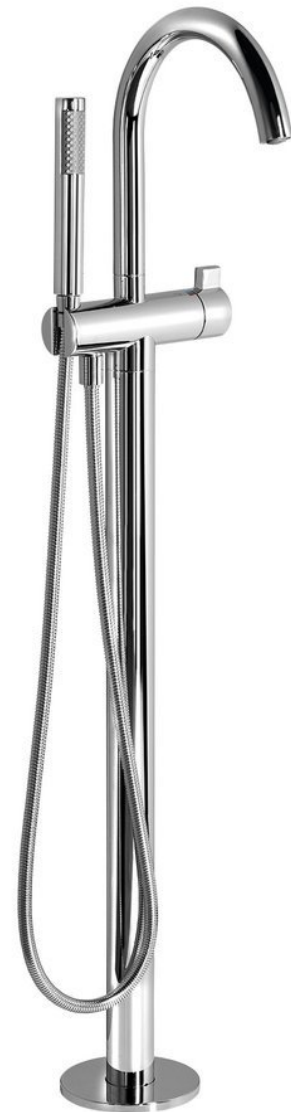

Bestellcode: R5018

Grundinformation

Marke: Sapho
Serie: RHAPSODY

Größe

Höhe: 1077 mm

Eigenschaften

Farbe: Chrom
Material: Messing
Form: Rund
Installation: Freistehende
Steuerungsart: Progressive Kartusche
Schaltertyp für Dusche: Im Griff integriert
Ausstattung: Drehbarer Wasserauslauf
Durchfluss (3 bar): 7.6 l/min
Gewicht / Stück: 8.2 kg
Verpackung: 1 Stück
Garantie: 6 Jahre

Ersatzteile

Perlator, Außengewinde M24x1, Kunststoff (Bestellcode: AERPL)
Progressive Patrone, Durchmesser 40mm (Bestellcode: 501821)
Perlator, Außengewinde M24x1, Kunststoff (Bestellcode: NDA803FLBA)

Technisches Arbeitsblatt