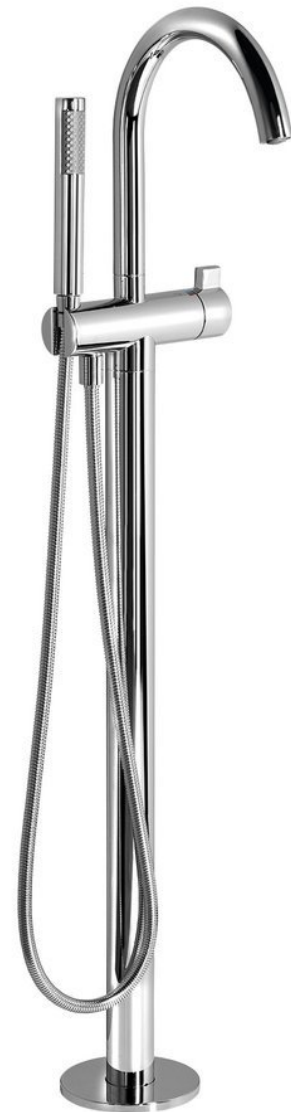

**Bestellcode:** R5018

**Grundinformation**

**Marke:** Sapho  
**Serie:** RHAPSODY

**Größe**

**Höhe:** 1077 mm

**Eigenschaften**

**Farbe:** Chrom  
**Material:** Messing  
**Form:** Rund  
**Installation:** Freistehende  
**Steuerungsart:** Progressive Kartusche  
**Schaltertyp für Dusche:** Im Griff integriert  
**Ausstattung:** Drehbarer Wasserauslauf  
**Durchfluss (3 bar):** 7.6 l/min  
**Gewicht / Stück:** 8.2 kg  
**Verpackung:** 1 Stück  
**Garantie:** 6 Jahre

**Ersatzteile**

Perlator, Außengewinde M24x1, Kunststoff (Bestellcode: AERPL)  
Progressive Patrone, Durchmesser 40mm (Bestellcode: 501821)  
Perlator, Außengewinde M24x1, Kunststoff (Bestellcode: NDA803FLBA)