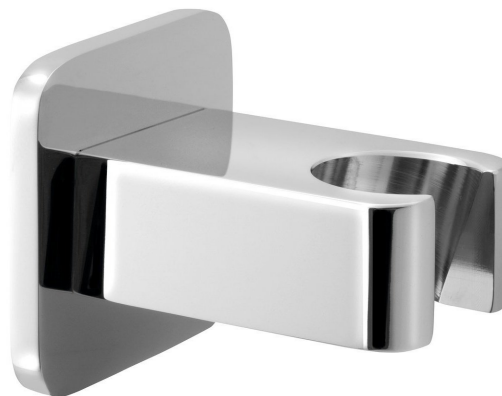

Brausehalter, Chrom

Bestellcode: JM470

Größe

Tiefe: 57 mm

Eigenschaften

Farbe: Chrom

Material: Messing

Garantie: 6 Jahre