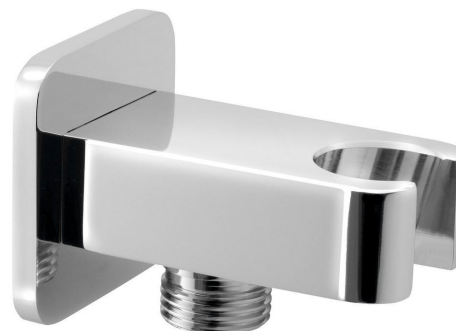

Duschanschluss mit Brausehalter, Chrom

Bestellcode: JM540

Größe
Tiefe: 70 mm

Eigenschaften

Farbe: Chrom
Material: Messing
Garantie: 6 Jahre

Technisches Arbeitsblatt