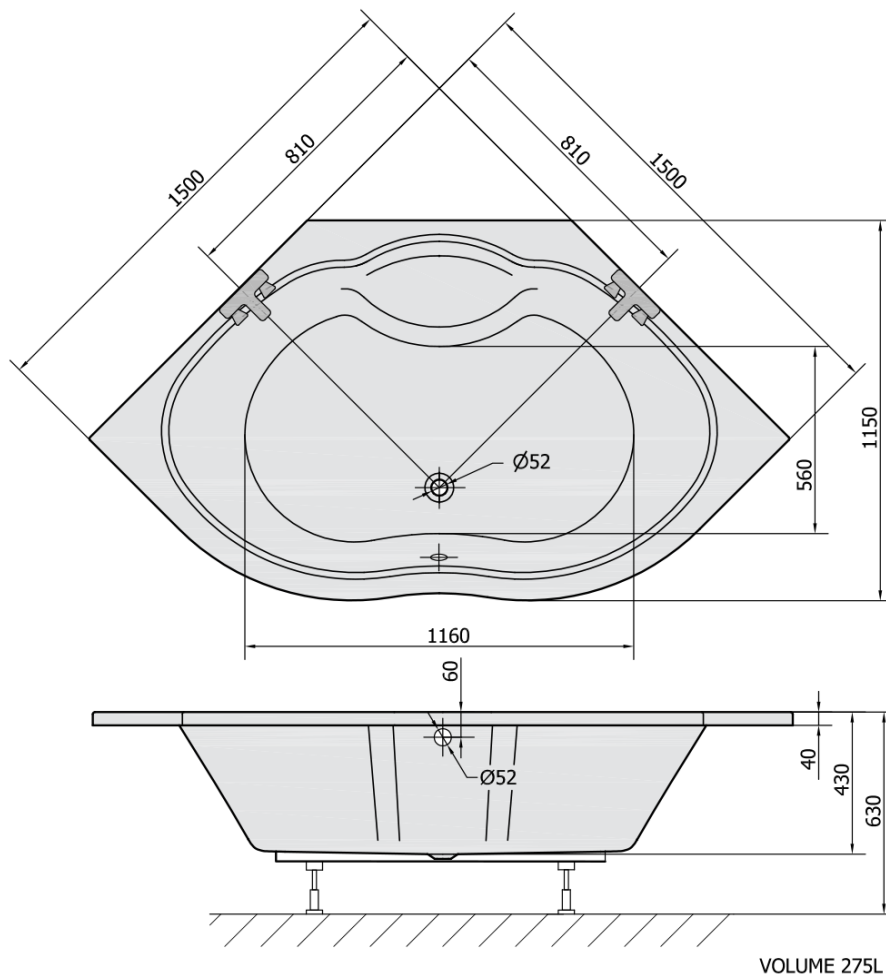

**Bestellcode:** 92111

**Grundinformation**

**Marke:** Polysan

**Größe**

**Länge:** 1500 mm

**Breite:** 1500 mm

**Höhe:** 430 mm

**Umfang:** 275 l

**Eigenschaften**

**Farbe:** Weiß

**Verschiedene  
Farboptionen:** Laut Muster

**Material:** Acrylic

**Form:** Eckig

**Installation:** Integrierte zum ummauern

**Ablauf-Durchmesser:** 52 mm

**Eigenschaften:** Umkehrbar, Kantenhöhe 40 mm (Standard)

**Gewicht / Stück:** 34.85 kg

**Verpackung:** 1 Stück

**Garantie:** 10 Jahre

**Dazu empfehlen wir:**

1 Stück Stützfüße für Acryl Badewanne Polysan, 74,5cm, Paar (Bestellcode: PO80-80)

1 Stück MAREA Frontschürze, weiß (Bestellcode: 92312)

1 Stück Siphon 6/4", Höhe 42mm, DN40 (Bestellcode: 71712)

1 Stück Montagestreifen selbstklebend für Badewannen, 3m (Bestellcode: 93400)

Technisches Arbeitsblatt

VOLUME 275L