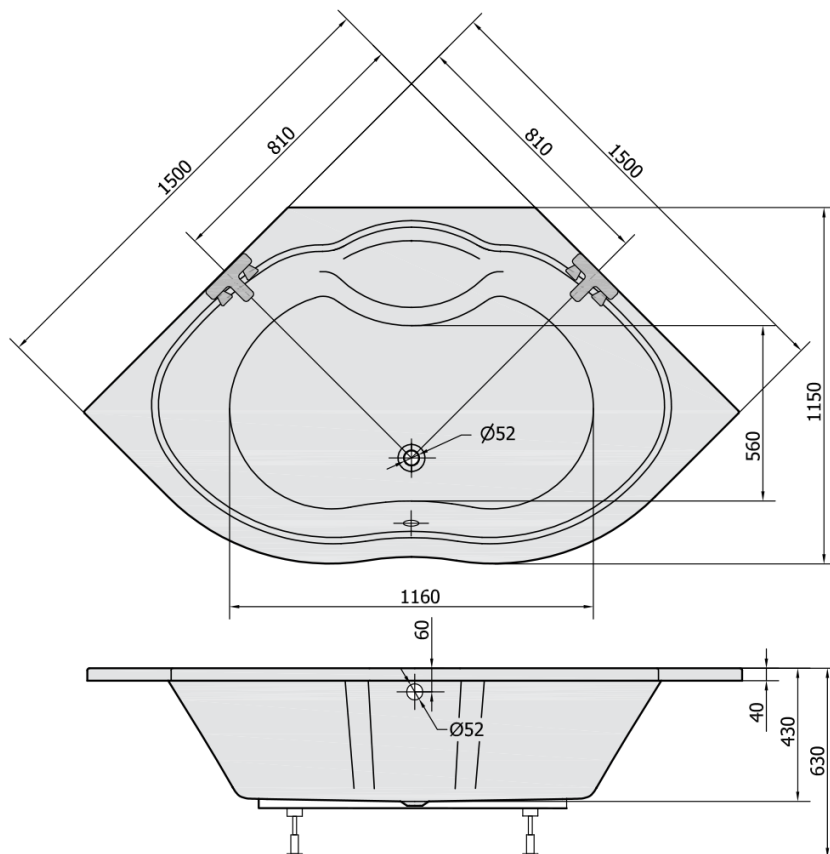

MAREA Eckwanne 150x150x43cm, weiß

Bestellcode: 92111

Größe

Länge: 1500 mm
 Breite: 1500 mm
 Höhe: 430 mm
 Umfang: 275 l

Eigenschaften

Farbe: Weiß
 Material: Acrylic
 Garantie: 10 Jahre

Technisches Arbeitsblatt

VOLUME 275L