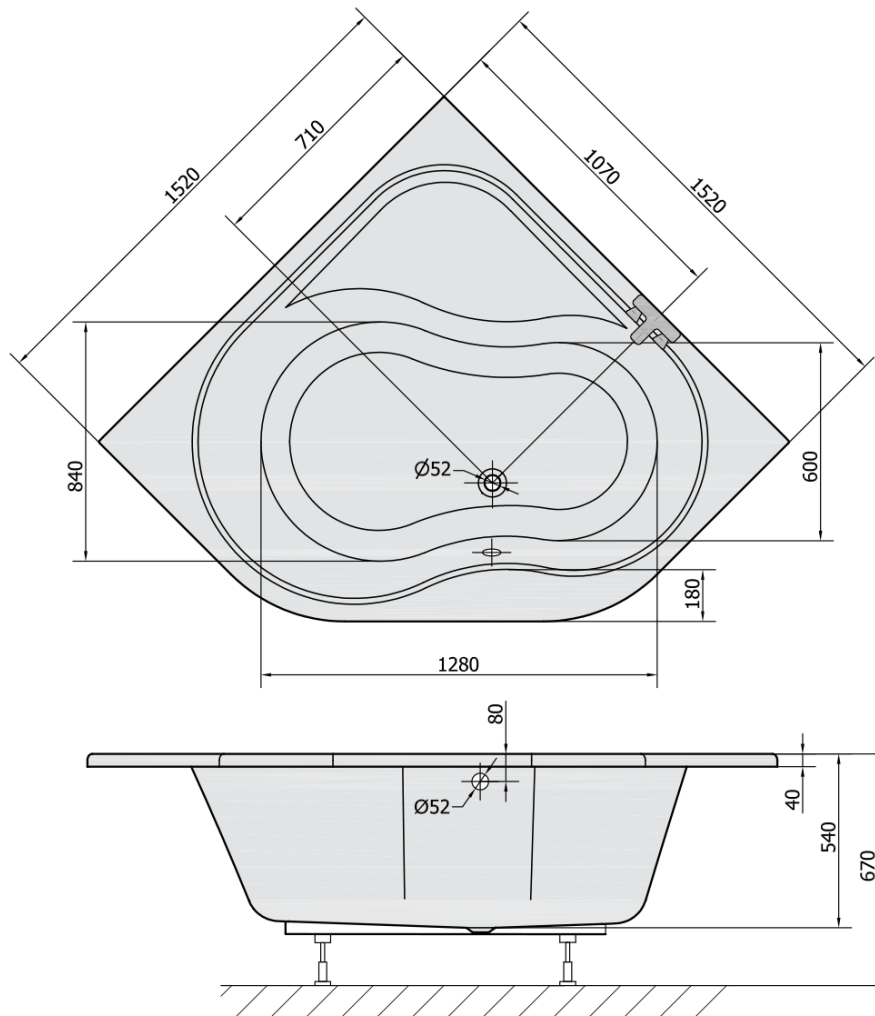

Bestellcode: 91111

Grundinformation

Marke: Polysan

Größe

Länge: 1520 mm

Breite: 1520 mm

Höhe: 540 mm

Umfang: 370 l

Eigenschaften

Farbe: Weiß

**Verschiedene
Farboptionen:** Laut Muster

Material: Acrylic

Form: Eckig

Installation: Integrierte zum ummauern

Ablauf-Durchmesser: 52 mm

Eigenschaften: Kantenhöhe 40 mm (Standard)

1 Stück EDERA Frontschürze 63cm, weiß (Bestellcode: 91312)

1 Stück Montagestreifen selbstklebend für Badewannen, 3m (Bestellcode: 93400)

1 Stück Ablaufgarnitur mit Bowden, Länge 775mm, Stopfen 72mm, Chrom (Bestellcode: 71681)

1 Stück Siphon 6/4", Höhe 42mm, DN40 (Bestellcode: 71712)

Technisches Arbeitsblatt

VOLUME 370L