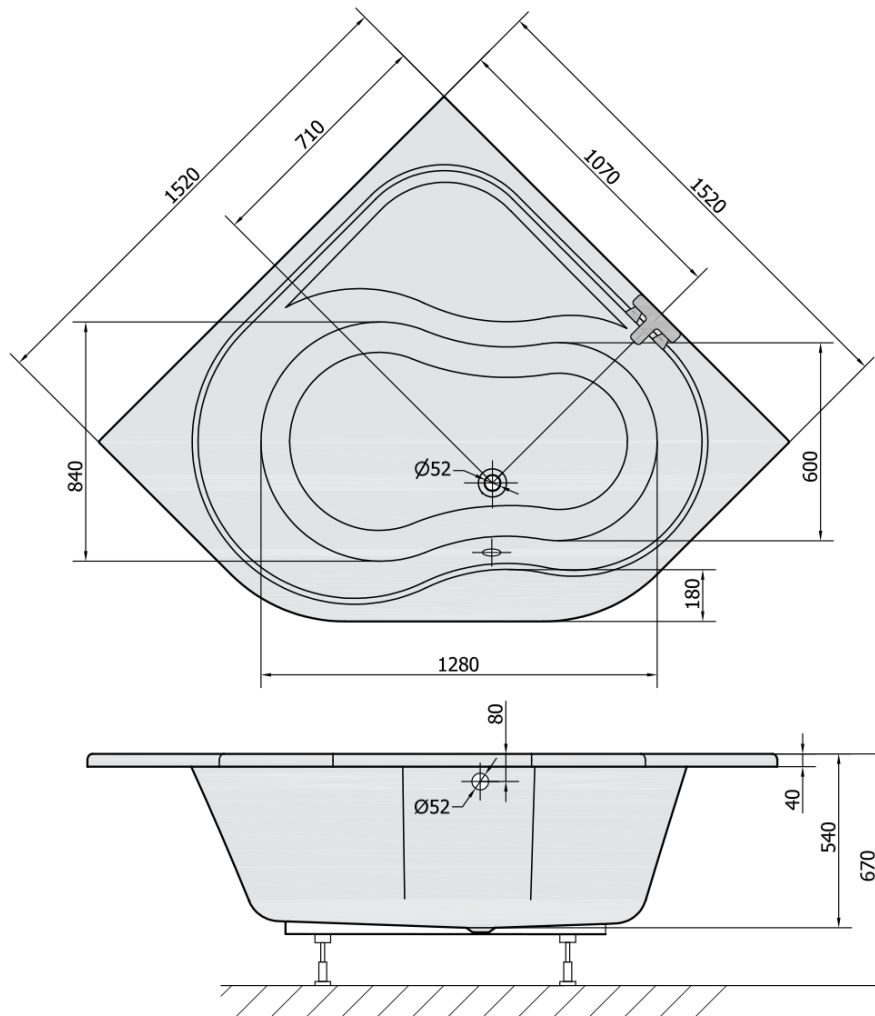

Technisches Arbeitsblatt

VOLUME 370L