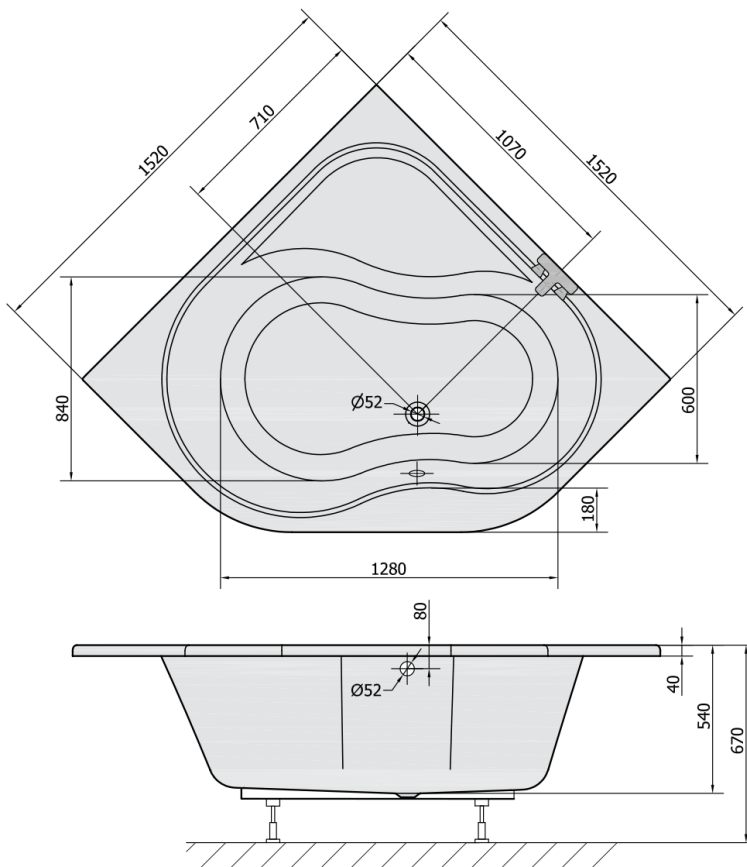

EDERA Eckwanne 152x152x54cm, weiß

Bestellcode: 91111

Größe

Länge: 1520 mm
 Breite: 1520 mm
 Höhe: 540 mm
 Umfang: 370 l

Eigenschaften

Farbe: Weiß
 Material: Acrylic
 Garantie: 10 Jahre

Technisches Arbeitsblatt

VOLUME 370L