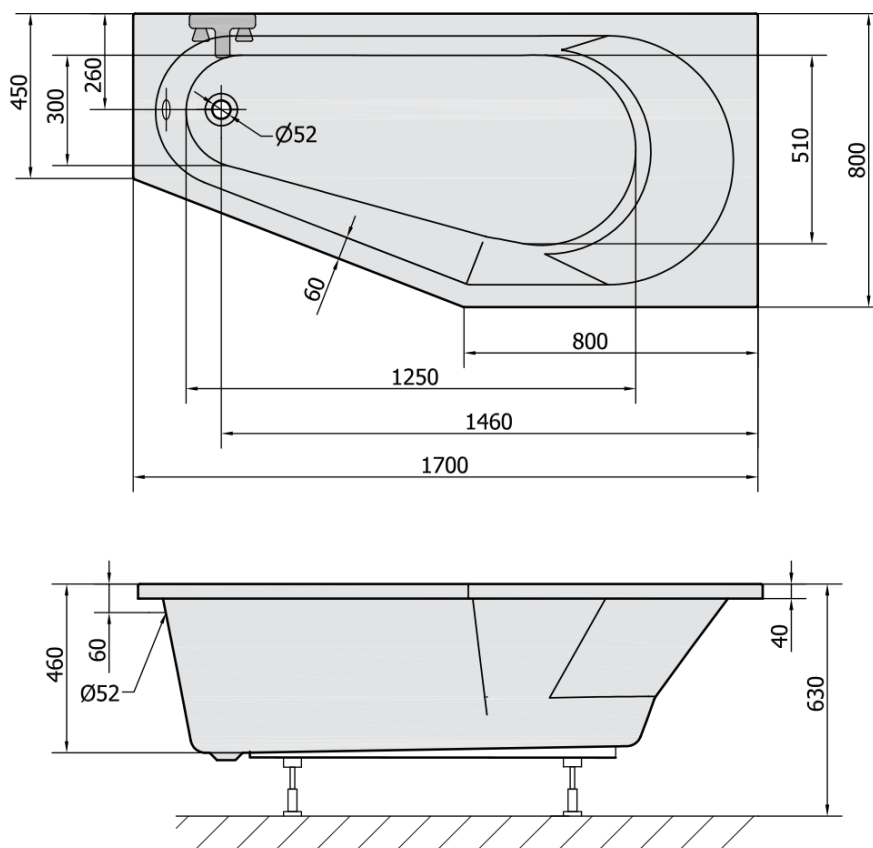

Technisches Arbeitsblatt

VOLUME 225L