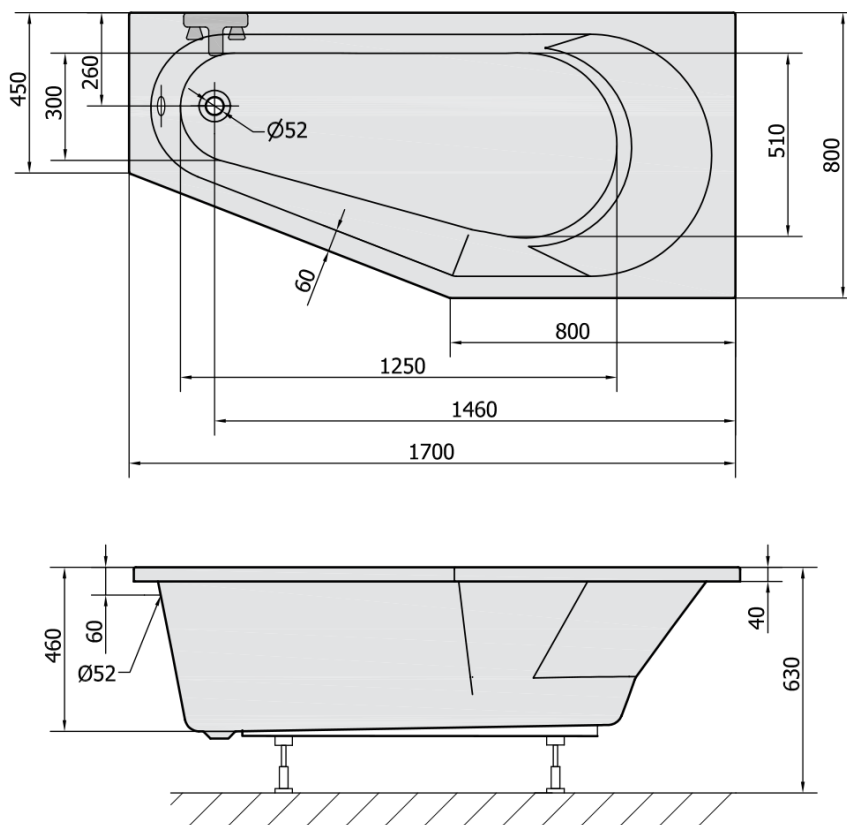

# TIGRA asymmetrische Badewanne 170x80x46cm, rechts, weiß

Bestellcode: 90611

## Größe

Länge: 1700 mm  
Breite: 800 mm  
Höhe: 460 mm  
Umfang: 225 l

## Technisches Arbeitsblatt

VOLUME 225L