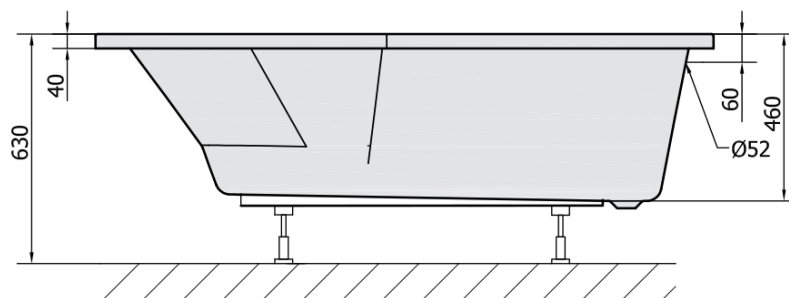

TIGRA L asymmetrische Badewanne 170x80x46cm, links, weiß

Bestellcode: 90111

Größe

Länge: 1700 mm
 Breite: 800 mm
 Höhe: 460 mm
 Umfang: 225 l

Eigenschaften

Farbe: Weiß
 Material: Acrylic
 Garantie: 10 Jahre

Technisches Arbeitsblatt

VOLUME 225L