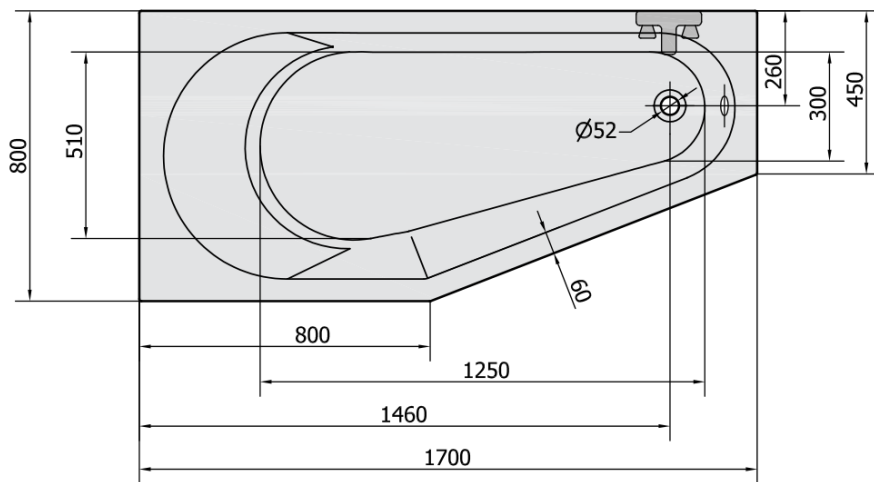

TIGRA L asymmetrische Badewanne 170x80x46cm, links, weiß

Bestellcode: 90111

Größe

Länge: 1700 mm
 Breite: 800 mm
 Höhe: 460 mm
 Umfang: 225 l

Eigenschaften

Farbe: Weiß
 Material: Acrylic
 Garantie: 10 Jahre

Technisches Arbeitsblatt

VOLUME 225L