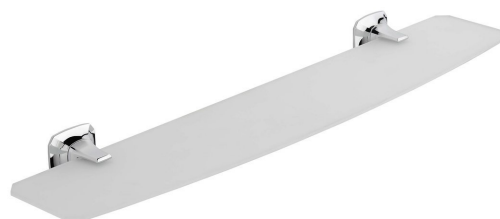

Bestellcode: AI015

Grundinformation

Marke: METAFORM

Serie: AIDA

Größe

Länge: 560 mm

Breite: 560 mm

Höhe: 40 mm

Tiefe: 125 mm

Eigenschaften

Farbe: Chrom

Material: Messing, Glas

Form: Eckig

Art: Regal

Installation: Bohren

Gewicht / Stück: 1.92 kg

Verpackung: 1 Stück

Garantie: 10 Jahre