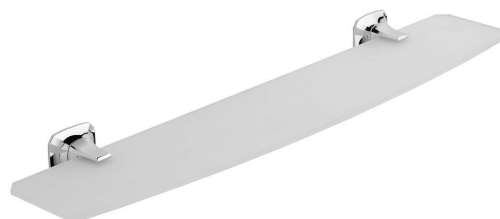

# AIDA Glasablage 560 mm, Chrom

**Bestellcode:** AI015

## Größe

Länge: 560 mm

Breite: 560 mm

Höhe: 40 mm

Tiefe: 125 mm

## Eigenschaften

Farbe: Chrom

Material: Messing, Glas

Garantie: 10 Jahre