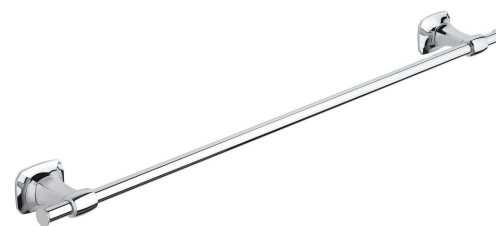

Bestellcode: AI520

Grundinformation

Marke: METAFORM

Serie: AIDA

Größe

Länge: 596 mm

Breite: 596 mm

Höhe: 40 mm

Tiefe: 60 mm

Eigenschaften

Farbe: Chrom

Material: Messing

Form: Eckig

Art: Handtuchhalter: einarmig

Installation: Bohren

Gewicht / Stück: 0.64 kg

Verpackung: 1 Stück

Garantie: 10 Jahre