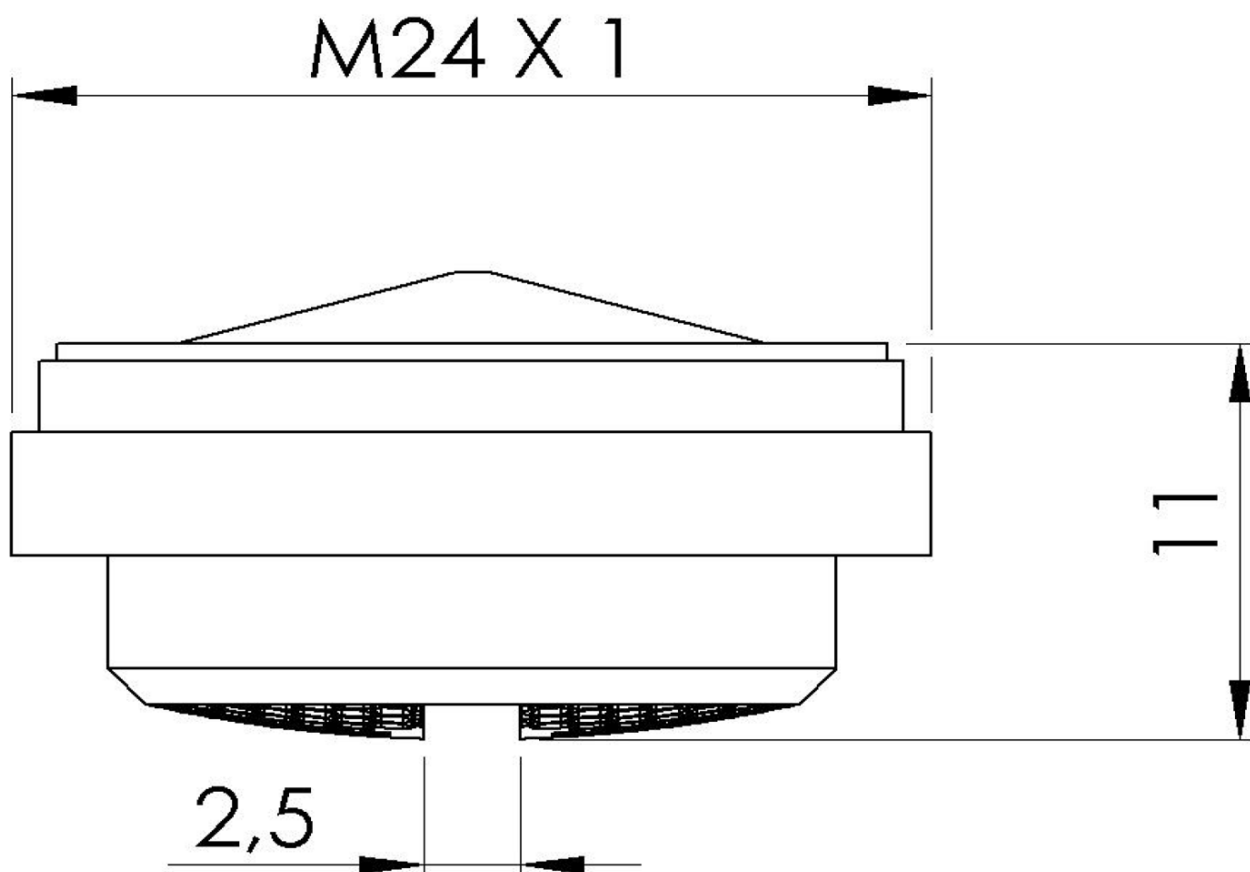

Bestellcode: AERPL

Grundinformation

Marke: Sapho

Eigenschaften

Material: Plast
Durchfluss (3 bar): 25 l/min
Gewicht / Stück: 0.004 kg
Verpackung: 1 Stück
Garantie: 2 Jahre

Technisches Arbeitsblatt

CLASSE B 25 l/min - 3 bar