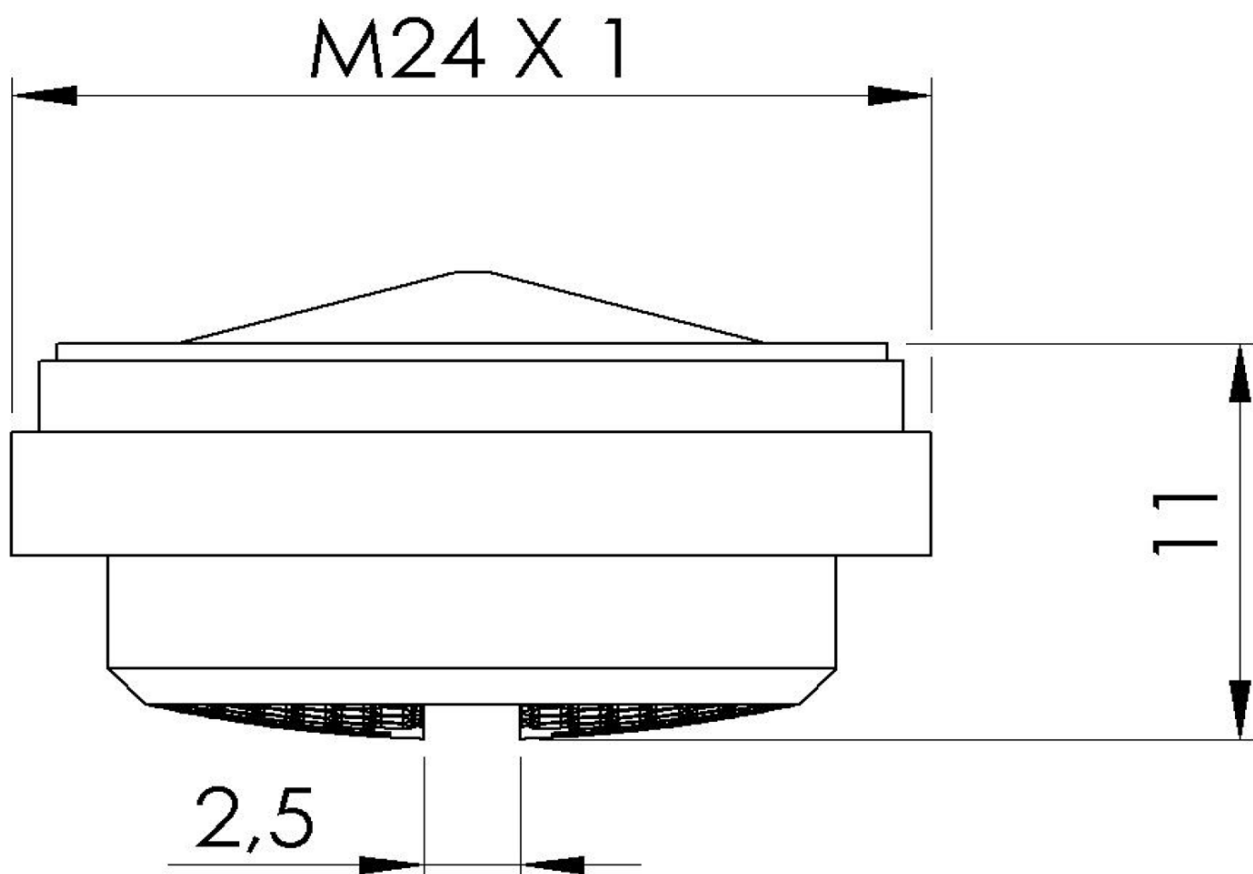

Bestellcode: AERPL

Grundinformation

Marke: Sapho

Eigenschaften

Material: Plast
Durchfluss (3 bar): 25 l/min
Gewicht / Stück: 0.004 kg
Verpackung: 1 Stück
Garantie: 2 Jahre

Technisches Arbeitsblatt

CLASSE B 25 l/min - 3 bar