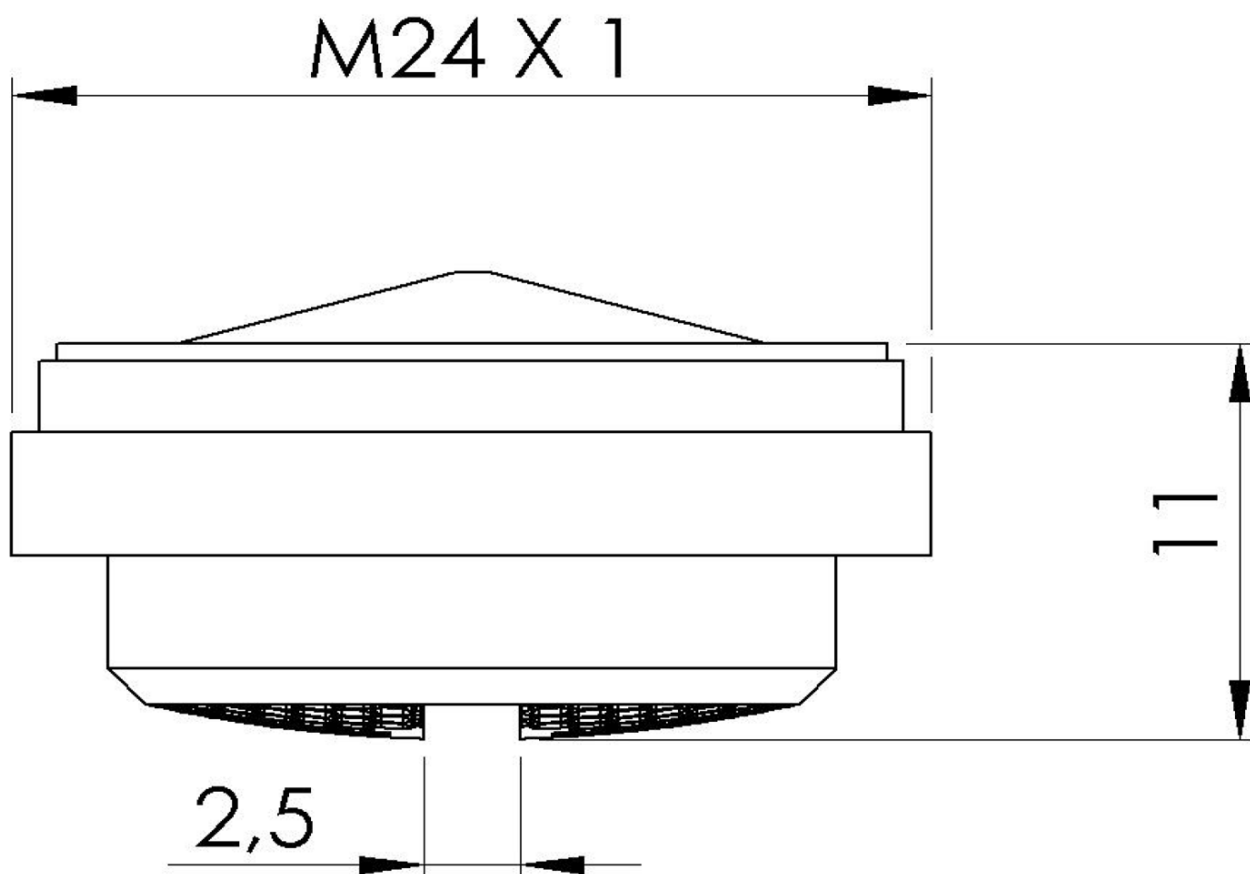

Bestellcode: AERPL

Grundinformation

Marke: Sapho

Eigenschaften

Material: Plast
Durchfluss (3 bar): 25 l/min
Gewicht / Stück: 0.004 kg
Verpackung: 1 Stück
Garantie: 2 Jahre

Technisches Arbeitsblatt

CLASSE B 25 l/min - 3 bar