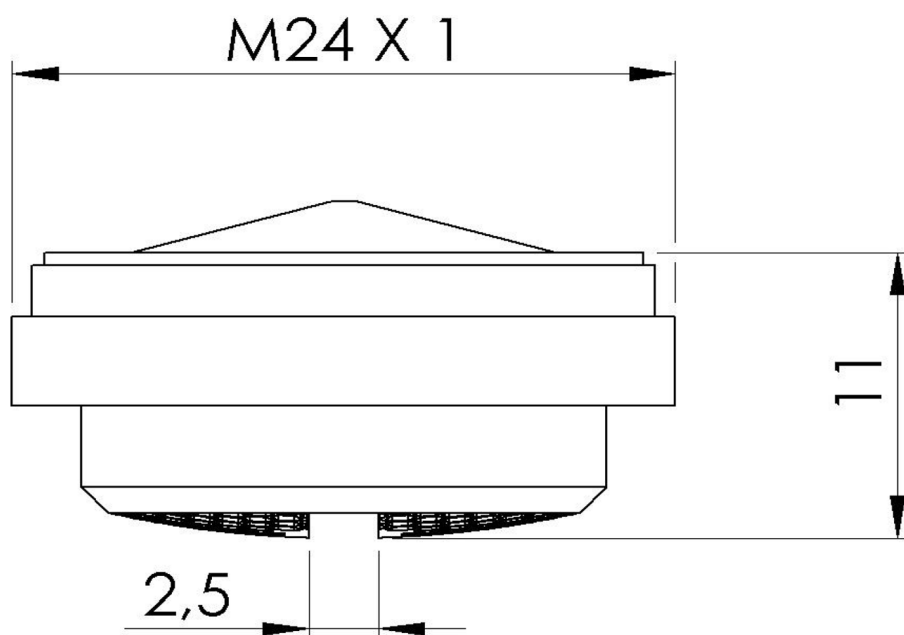

Perlator, Außengewinde M24x1, Kunststoff

Bestellcode: AERPL

Eigenschaften

Material: Plast

Garantie: 2 Jahre

Technisches Arbeitsblatt

CLASSE B 25 l/min - 3 bar